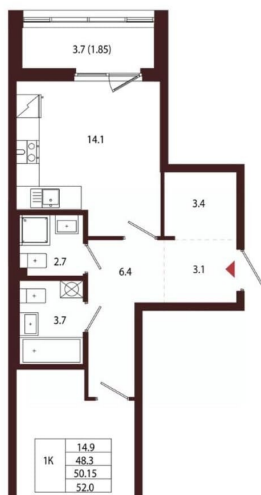

move.ru

Move.ru - вся недвижимость России