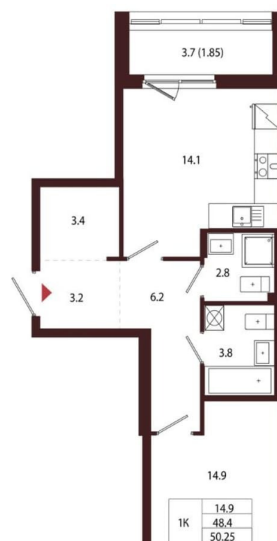

Детали объекта

Тип сделки

Продам

Раздел

[Квартиры](#)

Ремонт

с отделкой

Квартира в новостройке

да

Год сдачи