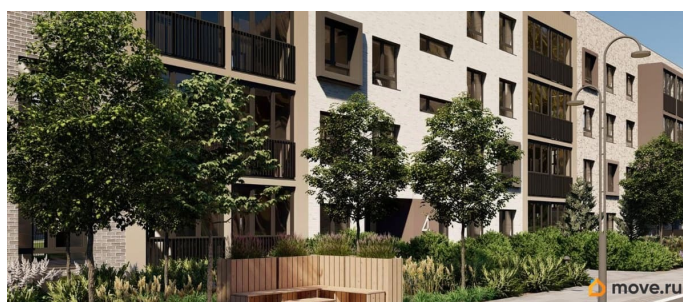

Комплекс будет оснащен многоуровневым паркингом, автостоянкой, станциями для заряда электромобилей, велопарковками и местами для выгула живот