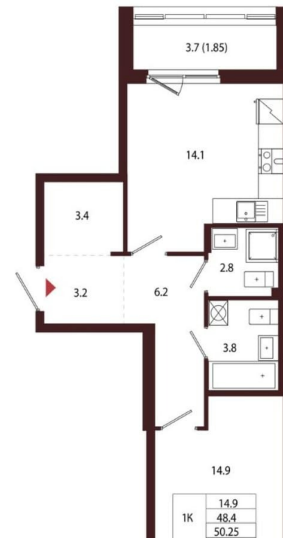

Унистрой, Унистрой

79808251927

🕒 Создано: 14.11.2025 в 15:30

Обновлено: 11.04.2026 в 23:42

16 692 000 ₹

Округ

[СПБ, Курортный район](#)

Квартира

Количество комнат

1

Высота потолков

3.05 м

Жилая площадь

14.9 м²

Площадь кухни

14.1 м²

Общая площадь

50.25 м²

Этаж

1/5

Детали объекта

Тип сделки

Продам

Раздел

[Квартиры](#)

Ремонт

с отделкой

Квартира в новостройке

да

Год сдачи

для заметок