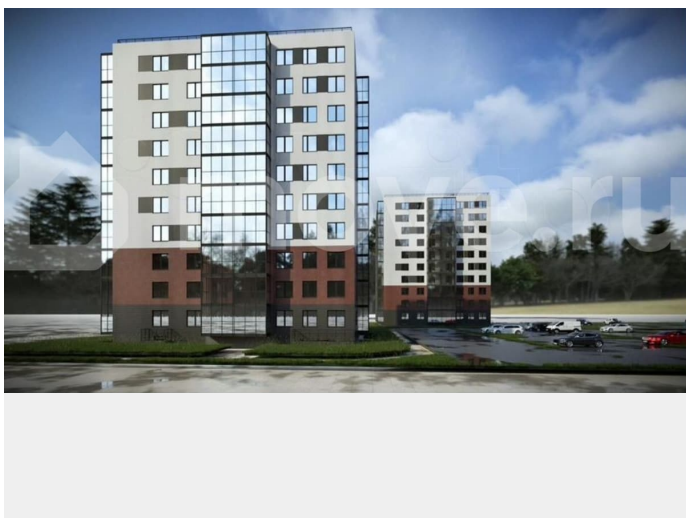

РАУНИ **ТОСНО**

Старт продаж!

Корпус | Номер | Этаж | Площадь
3 | 4 | 2 | 50.2 м²