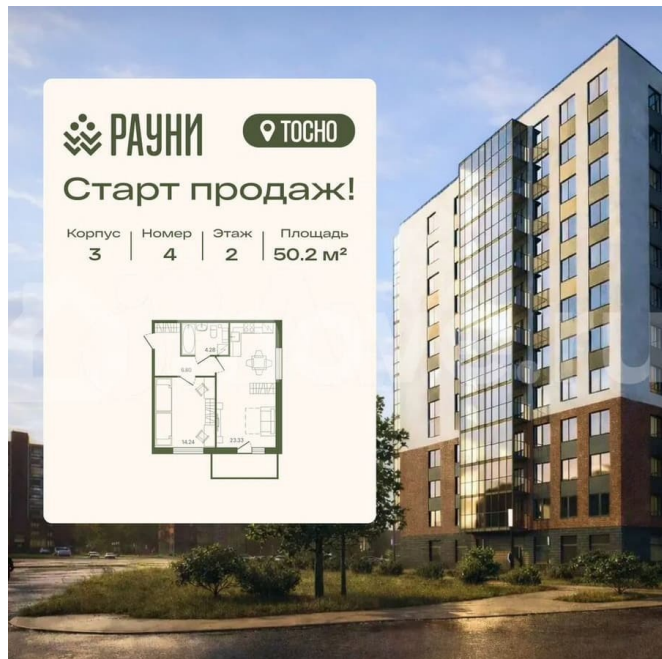

### Описание

для заметок

ЖК «Рауни» расположен в городе Тосно, всего в часе езды от Санкт-Петербурга - это идеальное сочетание развитой городской инфраструктуры и близости к природе. Закрытая территория с удобными парковками и современными детскими площадками, а также непосредственная доступность школ, детских садов и магазинов делают жизнь здесь комфортной и безопасной для всей семьи. В жилом комплексе предусмотрены три корпуса: один 12-этажный и два 10-этажных, что создаёт ощущение камерности.