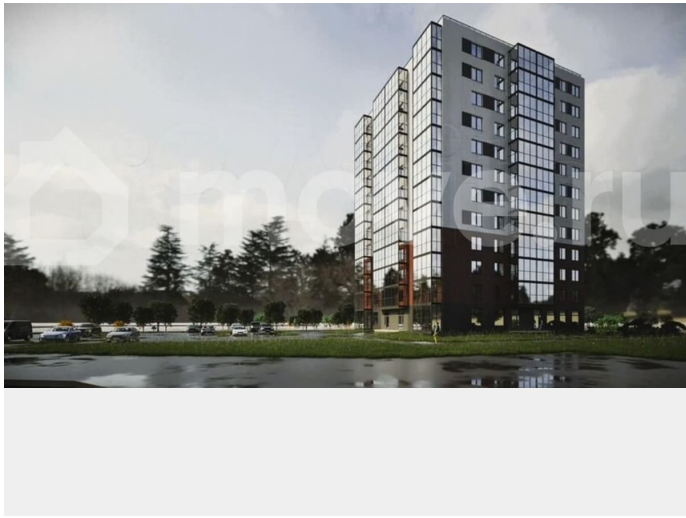

РАУНИ **ТОСНО**

Старт продаж!

Корпус 3 | Номер 4 | Этаж 2 | Площадь 50.2 м²