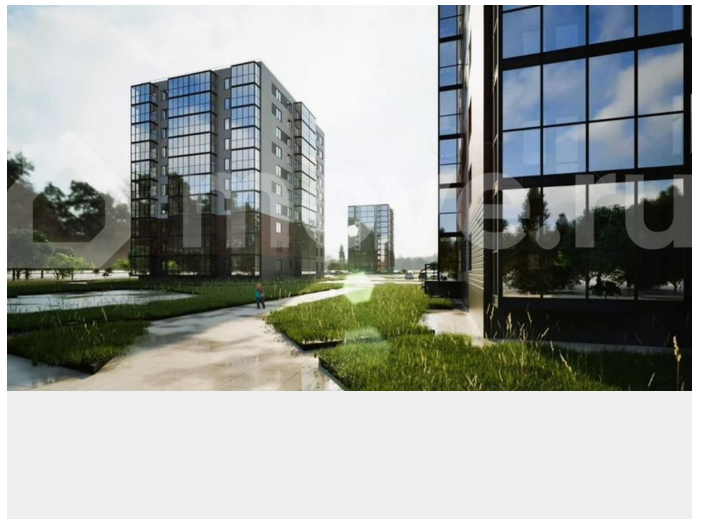

РАУНИ **ТОСНО**

Старт продаж!

Корпус | Номер | Этаж | Площадь
3 | 4 | 2 | 50.2 м²