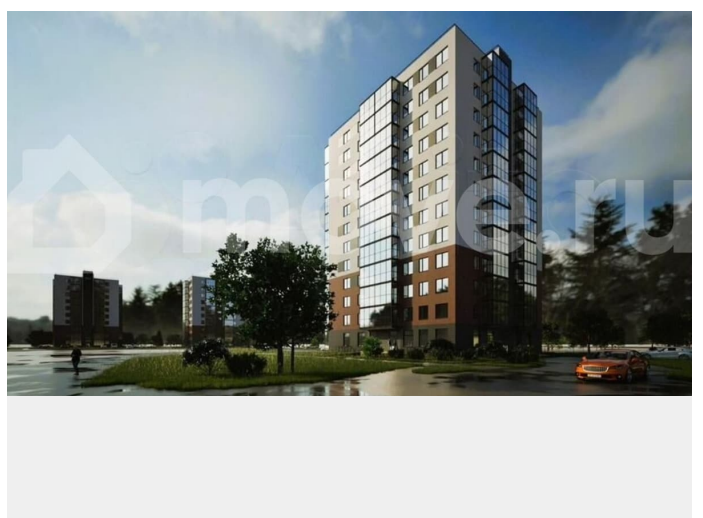

РАУНИ **ТОСНО**

Старт продаж!

Корпус 3 | Номер 4 | Этаж 2 | Площадь 50.2 м²