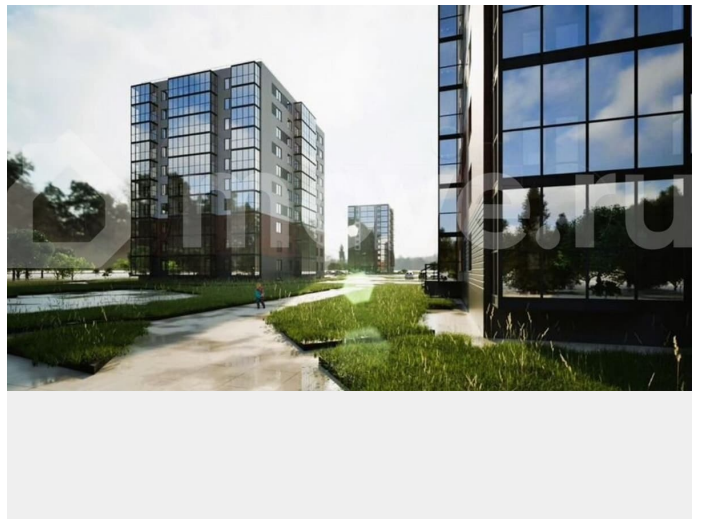

РАУНИ **ТОСНО**

Старт продаж!

Корпус 3 | Номер 4 | Этаж 2 | Площадь 50.2 м²