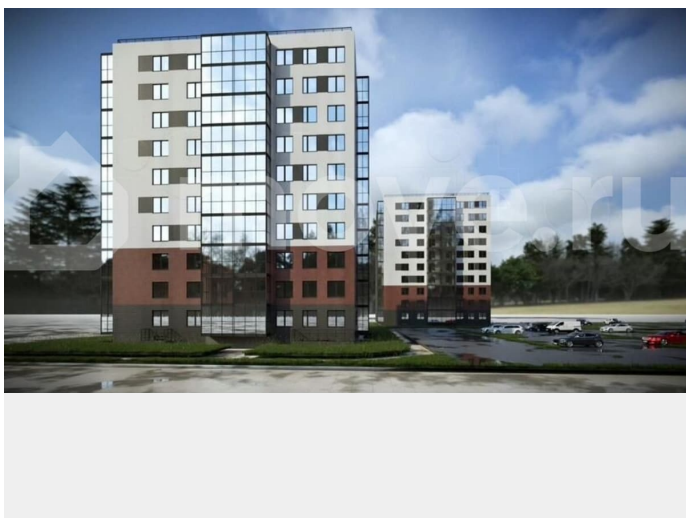

РАУНИ **ТОСНО**

Старт продаж!

Корпус 3 | Номер 4 | Этаж 2 | Площадь 50.2 м²