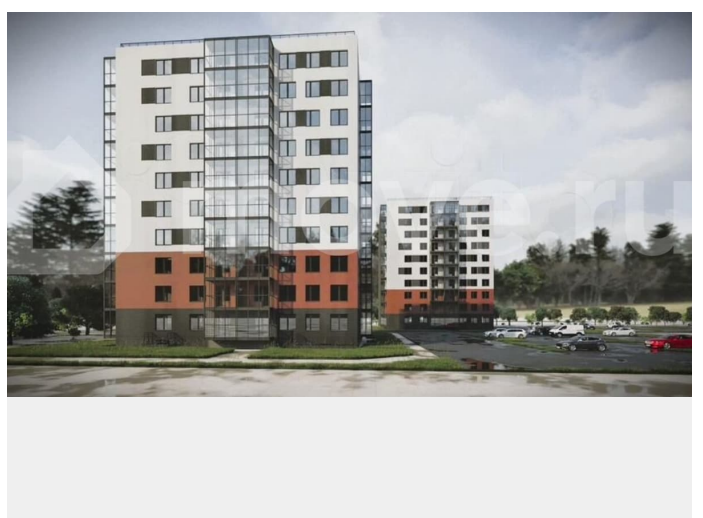

РАУНИ **ТОСНО**

Старт продаж!

Корпус 3 | Номер 4 | Этаж 2 | Площадь 50.2 м²