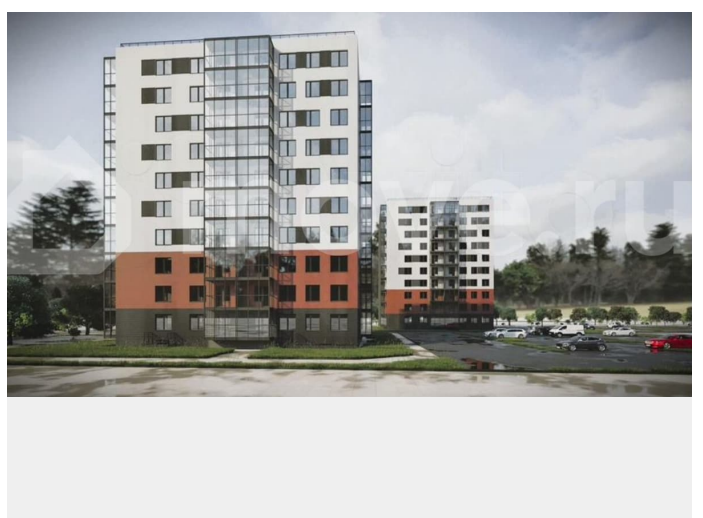

РАУНИ **ТОСНО**

Старт продаж!

Корпус | Номер | Этаж | Площадь
3 | 4 | 2 | 50.2 м²