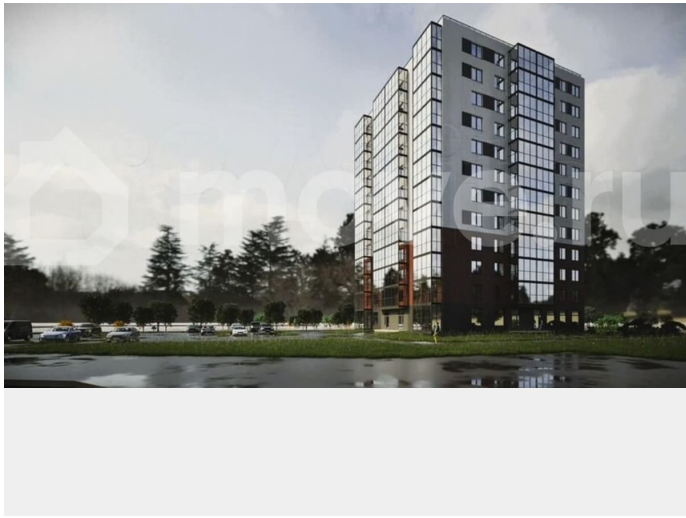

РАУНИ **ТОСНО**

Старт продаж!

Корпус | Номер | Этаж | Площадь
3 | 4 | 2 | 50.2 м²