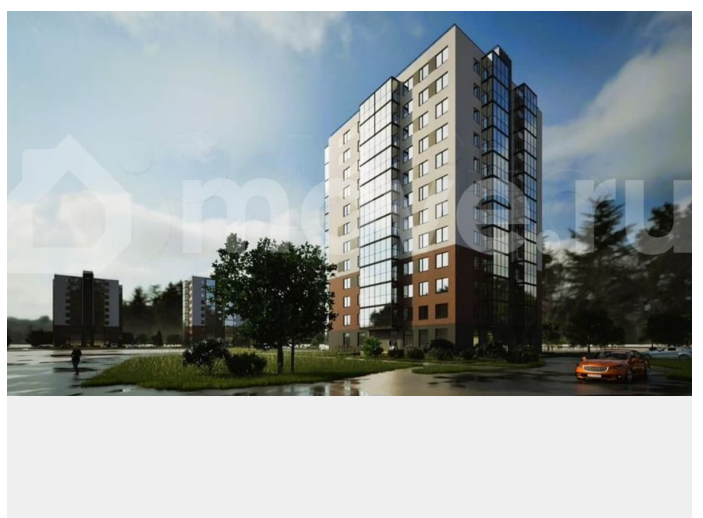

РАУНИ **ТОСНО**

Старт продаж!

Корпус | Номер | Этаж | Площадь
3 | 4 | 2 | 50.2 м²