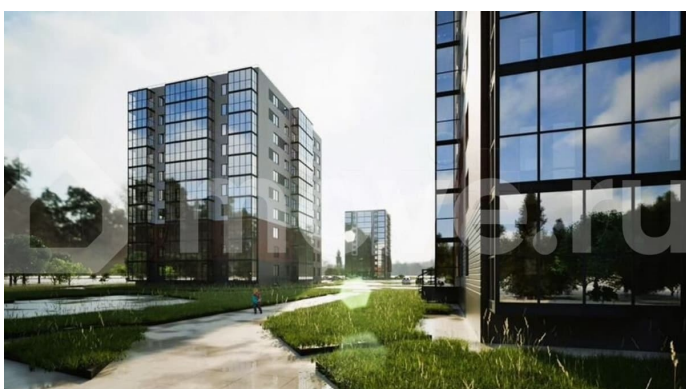

РАУНИ ТОСНО

Старт продаж!

Корпус	Номер	Этаж	Площадь
3	94	11	50.2 м²

Architectural rendering of a modern high-rise apartment building with a glass facade and brick accents, used as a background for the advertisement.