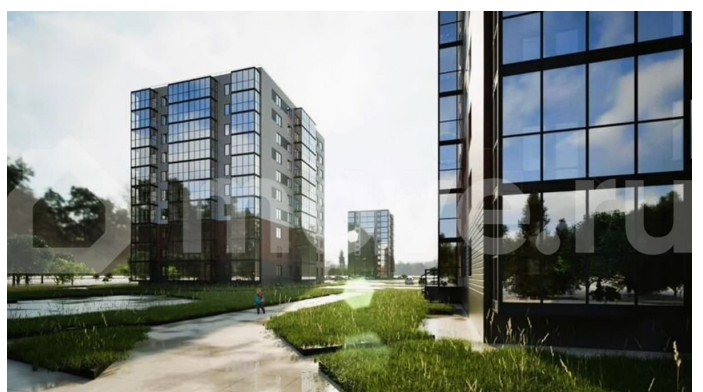

РАУНО ТОСНО
Старт продаж!

Корпус	Номер	Этаж	Площадь
3	107	12	50.2 м²

РАУНО is a real estate company. The advertisement promotes the start of sales for a specific apartment unit. The unit is located in Block 3, Unit 107, on the 12th floor, with a total area of 50.2 square meters. A small floor plan diagram is included to show the layout of the unit.