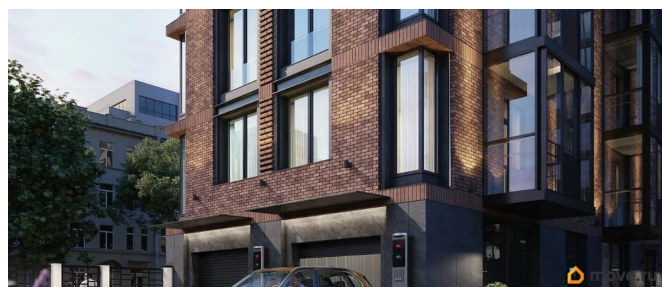

для заметок

Квартира в новостройке

да

Год сдачи

1 квартал 2026 г.

парковка

Описание

Двухсекционный клубный дом премиум-класса с панорамными окнами высотой 2,5 метра, террасами, пентхаусами, персональным сервисом и интегрированными технологиями «Умный дом» расположен в шаге от Московских Триумфальных ворот на Заставской улице, 30. При разработке проекта архитектурная мастерская Юсупова гармонично вписала жилой дом в окружающую застройку, использовав краснокирпичную облицовку и элементы декора в стиле модерн. В оформлении проекта принимает участие и знаменитый художник с мировым именем Михаил Шемякин. Маскароны из его коллекции «Метафизические головы» будут украшать главный фасад Talento. А интерьеры дома разработаны по проекту Олега Клодта потомка петербургского скульптора времен царствования Николая I. Небольшая удаленность от географического центра Петербурга компенсируется развитым окружением, зеленью, прекрасной транспортной доступностью и богатым историческим наследием. Рядом с Talento сохранилось большое количество купеческих доходных домов, церквей и монастырей, образцов императорской промышленной архитектуры и знаменитого сталинского ампира.