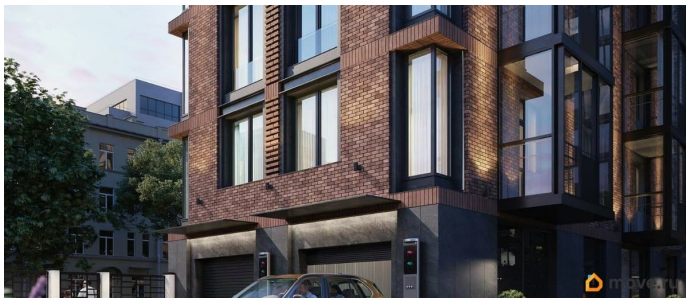

для заметок

Квартира в новостройке

да

Год сдачи

1 квартал 2026 г.

парковка

Описание

Двухсекционный клубный дом премиум-класса с панорамными окнами высотой 2,5 метра, террасами, пентхаусами, персональным сервисом и интегрированными технологиями «Умный дом» расположен в шаге от Московских Триумфальных ворот на Заставской улице, 30. При разработке проекта архитектурная мастерская Юсупова гармонично вписала жилой дом в окружающую застройку, использовав краснокирпичную облицовку и элементы декора в стиле модерн. В оформлении проекта принимает участие и знаменитый художник с мировым именем Михаил Шемякин. Маскароны из его коллекции «Метафизические головы» будут украшать главный фасад Talento. А интерьеры дома разработаны по проекту Олега Клодта потомка петербургского скульптора времен царствования Николая I. Небольшая удаленность от географического центра Петербурга компенсируется развитым окружением, зеленью, прекрасной транспортной доступностью и богатым историческим наследием. Рядом с Talento сохранилось большое количество купеческих доходных домов, церквей и монастырей, образцов императорской промышленной архитектуры и знаменитого сталинского ампира.