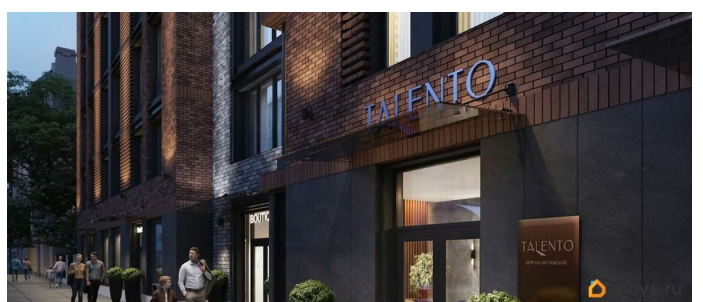

для заметок

Квартира в новостройке

да

Год сдачи

1 квартал 2026 г.

парковка

Описание

Двухсекционный клубный дом премиум-класса с панорамными окнами высотой 2,5 метра, террасами, пентхаусами, персональным сервисом и интегрированными технологиями «Умный дом» расположен в шаге от Московских Триумфальных ворот на Заставской улице, 30. При разработке проекта архитектурная мастерская Юсупова гармонично вписала жилой дом в окружающую застройку, использовав краснокирпичную облицовку и элементы декора в стиле модерн. В оформлении проекта принимает участие и знаменитый художник с мировым именем Михаил Шемякин. Маскароны из его коллекции «Метафизические головы» будут украшать главный фасад Talento. А интерьеры дома разработаны по проекту Олега Клодта потомка петербургского скульптора времен царствования Николая I. Небольшая удаленность от географического центра Петербурга компенсируется развитым окружением, зеленью, прекрасной транспортной доступностью и богатым историческим наследием. Рядом с Talento сохранилось большое количество купеческих доходных домов, церквей и монастырей, образцов императорской промышленной архитектуры и знаменитого сталинского ампира.