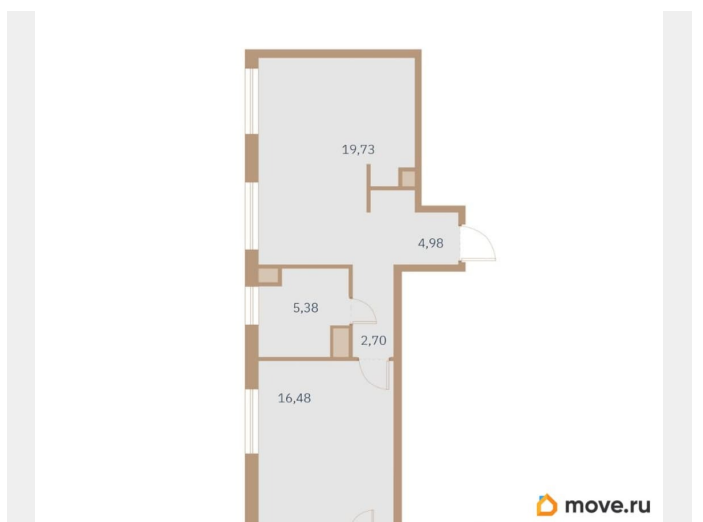

[улица Заставская](#)

Квартира

Количество комнат

1

Высота потолков

2.88 м

Жилая площадь

15.6 м²

Площадь кухни

18.4 м²

Общая площадь

50.44 м²

Этаж

3/12

Детали объекта

Тип сделки

TALENTO
ДОМ НА ЗАСТАВСКОЙ

КОЛ-ВО КОМНАТ	СЕКЦИЯ
1	2

ПЛОЩАДЬ	ЭТАЖ
50,44	3

19,73
4,98
5,38
2,70
16,48

move.ru

Move.ru - вся недвижимость России