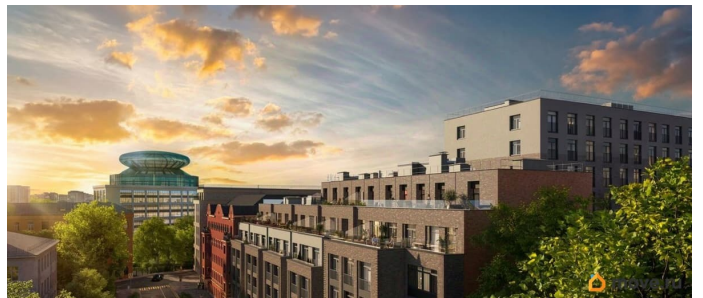

для заметок

Описание

ЖК «Гильдия» — дом бизнес-класса в самом центре Санкт-Петербурга, в историческом квартале Пески. Престижная локация, архитектура с характером. В жилом комплексе «Гильдия» создана продуманная внутренняя инфраструктура для полноценного отдыха и работы. В ЖК есть бизнес-лаундж, фитнес-зал для индивидуальных тренировок, двухсветное гранд-лобби. В каждом подъезде оборудованы колясочные, а в подземном паркинге — келлеры для хранения сезонных вещей и крупногабаритного спортивного инвентаря. В распоряжении жильцов — просторный подземный паркинг на 93 машины, в который можно попасть с жилых этажей на любом из лифтов. Центральным элементом придомовой территории стала живописная водная гладь, окруженная продуманным до мелочей авторским озеленением. В центре двора уютная терраса-пергола для посиделок. Расположение ЖК «Гильдия» в Санкт-Петербурге позволяет наслаждаться всеми преимуществами центра, оставаясь в стороне от шумных туристических маршрутов. Близость к деловым районам и транспортным узлам экономит время на ежедневные поездки, а соседство с историческими памятниками создаёт особую среду для жизни.