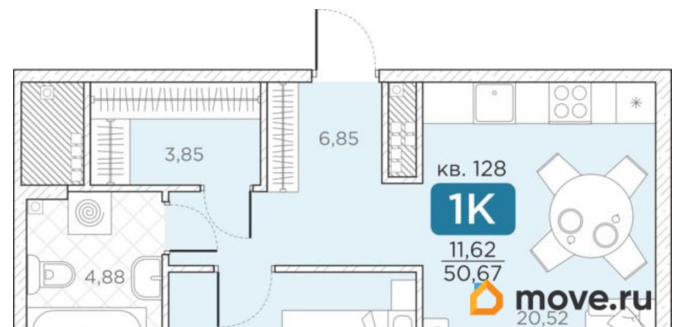

Создано: 22.01.2026 в 15:34

Обновлено: 11.04.2026 в 20:02

Санкт-Петербург, Новгородская улица, 14

34 455 600 ₹

Санкт-Петербург, Новгородская улица, 14

Округ

[СПБ, Центральный район](#)

Улица

[улица Новгородская](#)

Квартира

Количество комнат

1

Высота потолков

2.85 м

Общая площадь

50.67 м²

Этаж

7/10

Детали объекта

Тип сделки

Продам

Раздел

[Квартиры](#)

Ремонт

без отделки

Квартира в новостройке

да

Год сдачи

2 квартал 2029 г.

<https://spb.move.ru/objects/9288448384>

**Балтийская коммерция, Балтийская
коммерция**

79325043991

для заметок