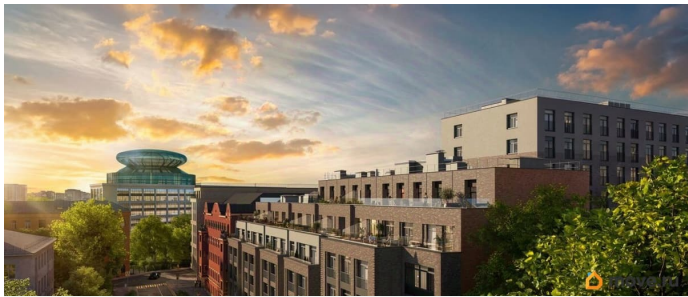

для заметок

Описание

ЖК «Гильдия» — дом бизнес-класса в самом центре Санкт-Петербурга, в историческом квартале Пески. Престижная локация, архитектура с характером. В жилом комплексе «Гильдия» создана продуманная внутренняя инфраструктура для полноценного отдыха и работы. В ЖК есть бизнес-лаундж, фитнес-зал для индивидуальных тренировок, двухсветное гранд-лобби. В каждом подъезде оборудованы колясочные, а в подземном паркинге — келлеры для хранения сезонных вещей и крупногабаритного спортивного инвентаря. В распоряжении жильцов — просторный подземный паркинг на 93 машины, в который можно попасть с жилых этажей на любом из лифтов. Центральным элементом придомовой территории стала живописная водная гладь, окруженная продуманным до мелочей авторским озеленением. В центре двора уютная терраса-пергола для посиделок. Расположение ЖК «Гильдия» в Санкт-Петербурге позволяет наслаждаться всеми преимуществами центра, оставаясь в стороне от шумных туристических маршрутов. Близость к деловым районам и транспортным узлам экономит время на ежедневные поездки, а соседство с историческими памятниками создаёт особую среду для жизни.