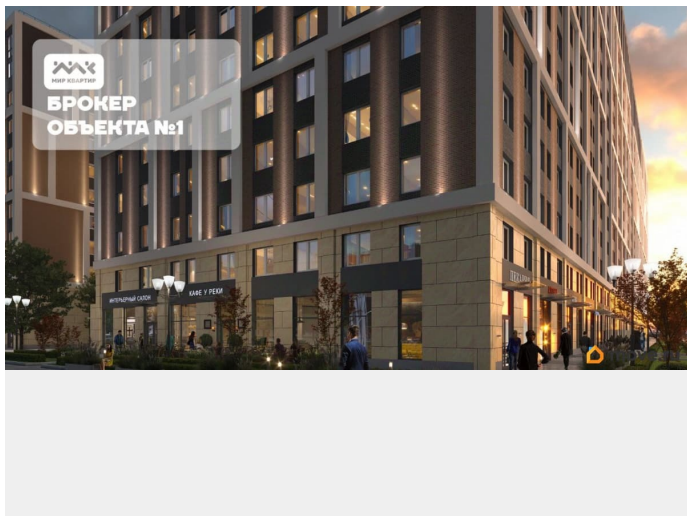

требовательных клиентов. Оперативно организуем просмотр, предоставим полную информацию по объекту. 20 лет работы с требовательными клиентами подготовили нас к решению ВАШИХ сложных задач. Будем рады знакомству! Ул. Рубинштейна, д.8.