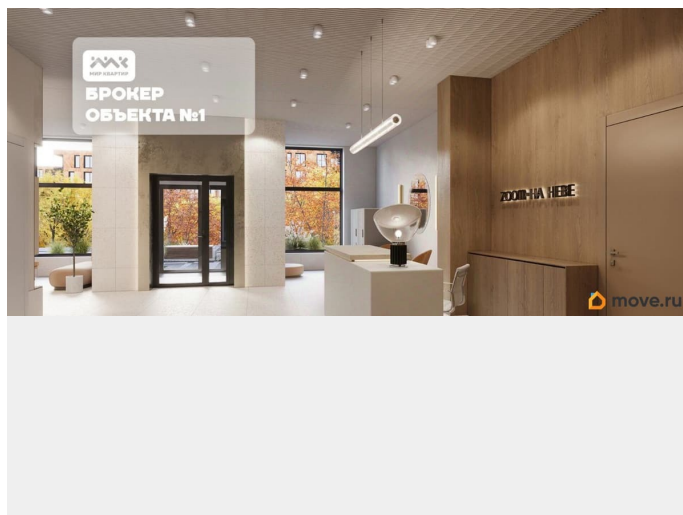

требовательных клиентов. Оперативно организуем просмотр, предоставим полную информацию по объекту. 20 лет работы с требовательными клиентами подготовили нас к решению ВАШИХ сложных задач. Будем рады знакомству! Ул. Рубинштейна, д.8.