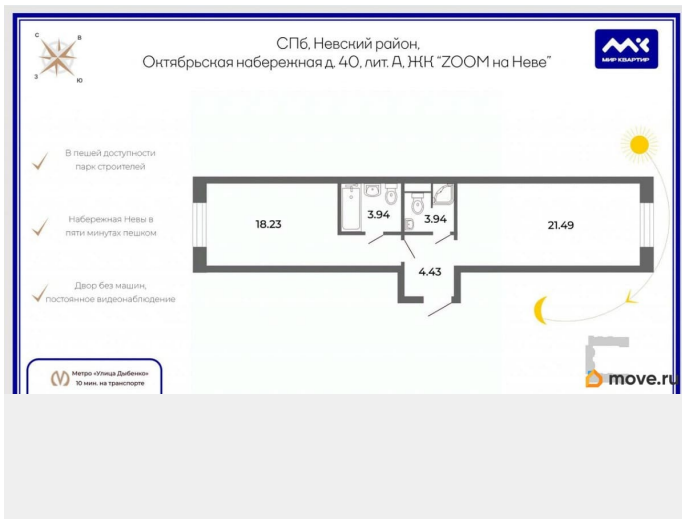

Move.ru - вся недвижимость России