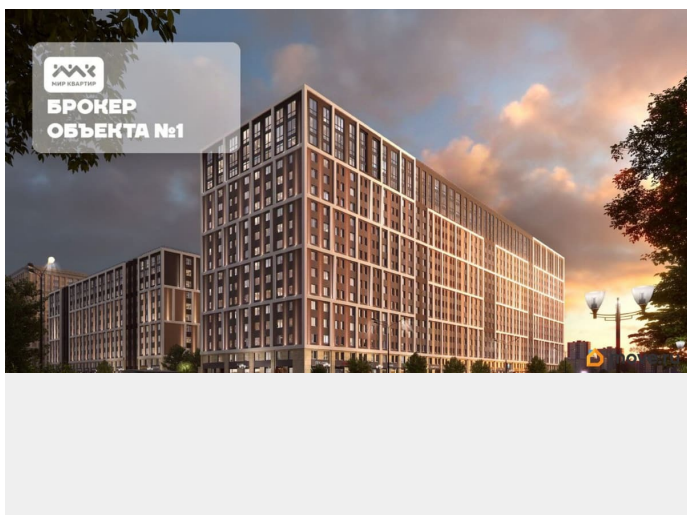

требовательных клиентов. Оперативно организуем просмотр, предоставим полную информацию по объекту. 20 лет работы с требовательными клиентами подготовили нас к решению ВАШИХ сложных задач. Будем рады знакомству! Ул. Рубинштейна, д.8.