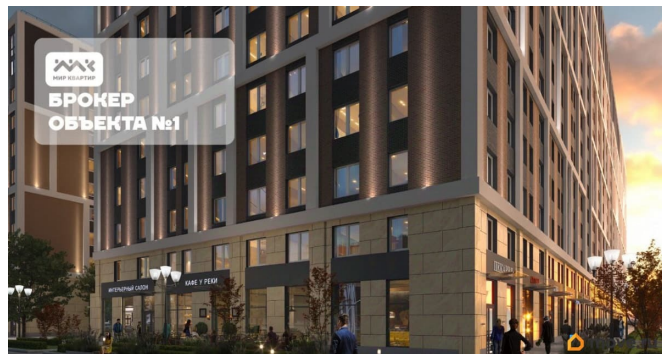

🕒 Создано: 10.04.2026 в 15:16

🔄 Обновлено: 14.04.2026 в 09:40

**Санкт-Петербург, Октябрьская
набережная, 40**

10 500 000 ₹

Санкт-Петербург, Октябрьская набережная, 40

Округ

[СПб, Невский район](#)

Квартира

Количество комнат

1

Жилая площадь

21.5 м²

Площадь кухни

18.2 м²

Общая площадь

50.76 м²

Этаж

8/17

Детали объекта

Тип сделки

Продам

Раздел

[Квартиры](#)

Тип санузла

раздельный

Вид из окна

на улицу

Ремонт

<https://spb.move.ru/objects/9293494659>

Анна Орлова, Мир Квартир PREMIUM
79119512454

для заметок