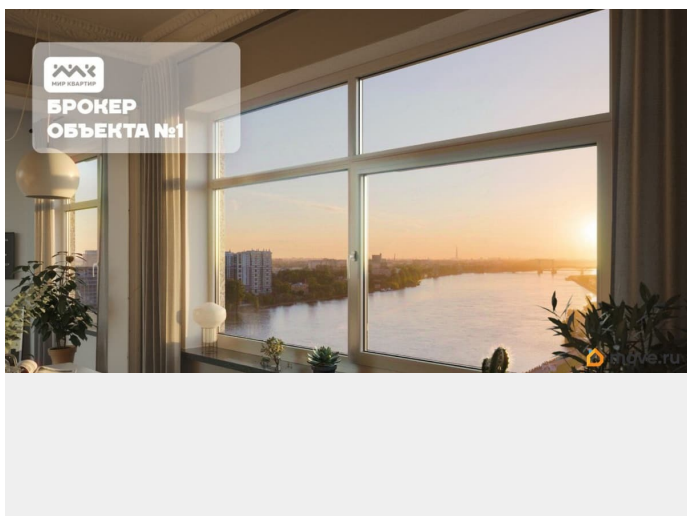

требовательных клиентов. Оперативно организуем просмотр, предоставим полную информацию по объекту. 20 лет работы с требовательными клиентами подготовили нас к решению ВАШИХ сложных задач. Будем рады знакомству! Ул. Рубинштейна, д.8.