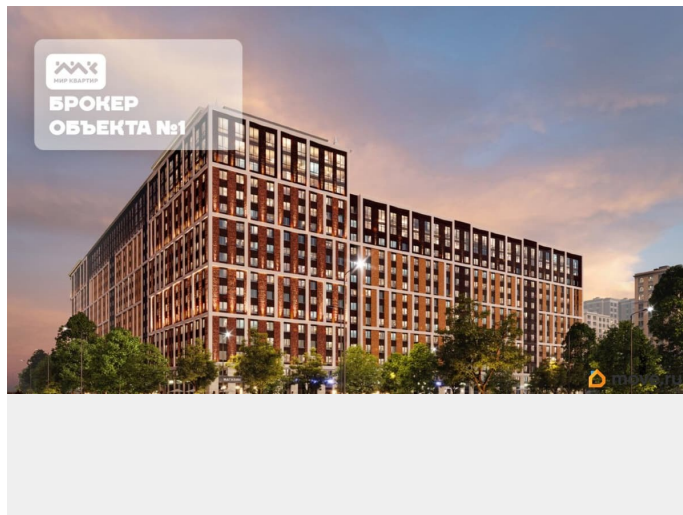

требовательных клиентов. Оперативно организуем просмотр, предоставим полную информацию по объекту. 20 лет работы с требовательными клиентами подготовили нас к решению ВАШИХ сложных задач. Будем рады знакомству! Ул. Рубинштейна, д.8.