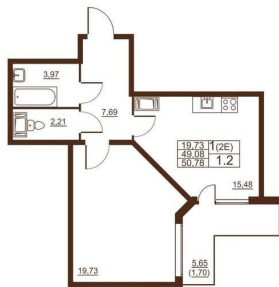

### Квартира

Количество комнат

1

Жилая площадь

19.7 м<sup>2</sup>

Площадь кухни

15.5 м<sup>2</sup>

Общая площадь

50.78 м<sup>2</sup>

Этаж

11/11

ЖК «ПОЛЕТ»

1-КОМНАТНАЯ  
КВАРТИРА

**50.8 м<sup>2</sup>**

- ▶ МНОГОУРОВНЕВНЫЙ ПАРКИНГ
- ▶ ШКОЛА, ДЕТСКИЙ САД
- ▶ ГОРОДСКАЯ ПРОПИСКА

ДОМ СДАН

СТОУН

move.ru

move.ru