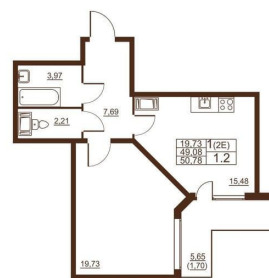

### Квартира

Количество комнат

1

Жилая площадь

19.7 м<sup>2</sup>

Площадь кухни

15.5 м<sup>2</sup>

Общая площадь

50.78 м<sup>2</sup>

Этаж

11/11

2 квартал 2024 г.

для заметок

**ЖК «ПОЛЕТ»**  
1-КОМНАТНАЯ  
КВАРТИРА  
**50.8 м<sup>2</sup>**  
▶ МНОГОУРОВНЕВЫЙ  
ПАРКИНГ  
▶ ШКОЛА, ДЕТСКИЙ САД  
▶ ГОРОДСКАЯ ПРОПИСКА  
**ДОМ СДАН**