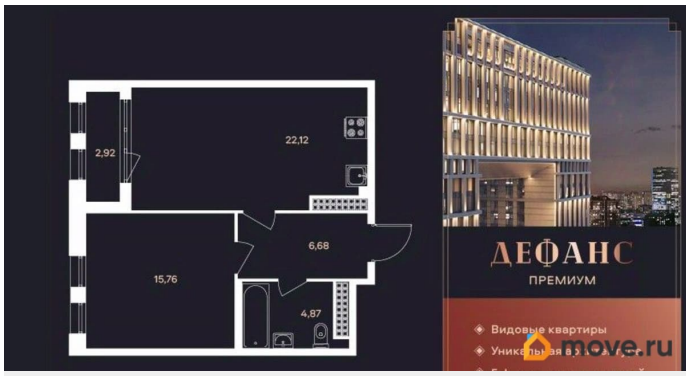

Жилая площадь

15.8 м²

Площадь кухни

22.1 м²

Общая площадь

50.89 м²

Этаж

21/23

Квартира в новостройке

да

Год сдачи

2 квартал 2026 г.

Описание

ЖК «Дефанс Премиум». Строительство завершено. Дом получил заключение о соответствии и готовится к вводу! Это проект авторской архитектуры с уникальными форматами квартир в 10 минутах ходьбы от станции метро «Московская». Дом выполнен в виде двух 23-х этажных арок, основания которых объединены единым внутренним пространством с большой парадной лестницей, променадом и большим фонтанным комплексом с подсветкой. В составе проекта построен большой фитнес-центр с бассейнами и зоной СПА. Часть квартир отделена от остальных жилых этажей специальным техническим этажом — это снимает все ограничения по перепланировке. Для части квартир предусмотрены индивидуальные входные группы и дополнительные лифты премиального немецкого бренда Thyssen Krupp (ТКЕ). Фасады, облицованные испанской керамикой и алюминиевые панорамные окна с энергоэффективными стеклами AGC Energy подчеркивают высокий статус дома. На квартиры ЗПИФ и переуступки семейная ипотека не распространяется!