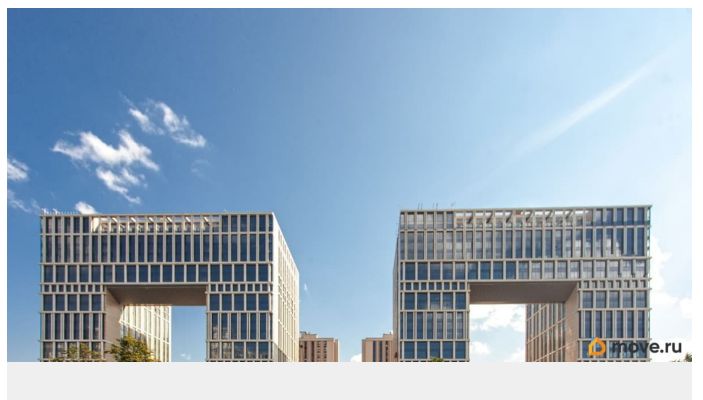

Квартира в новостройке

да

Год сдачи

2 квартал 2026 г.

Описание

ЖК «Дефанс Премиум». Строительство завершено. Дом получил заключение о соответствии и готовится к вводу! Это проект авторской архитектуры с уникальными форматами квартир в 10 минутах ходьбы от станции метро «Московская». Дом выполнен в виде двух 23-х этажных арок, основания которых объединены единым внутренним пространством с большой парадной лестницей, променадом и большим фонтанным комплексом с подсветкой. В составе проекта построен большой фитнес-центр с бассейнами и зоной СПА. Часть квартир отделена от остальных жилых этажей специальным техническим этажом — это снимает все ограничения по перепланировке. Для части квартир предусмотрены индивидуальные входные группы и дополнительные лифты премиального немецкого бренда Thyssen Krupp (ТКЕ). Фасады, облицованные испанской керамикой и алюминиевые панорамные окна с энергоэффективными стеклами AGC Energy подчеркивают высокий статус дома. На квартиры ЗПИФ и переуступки семейная ипотека не распространяется!