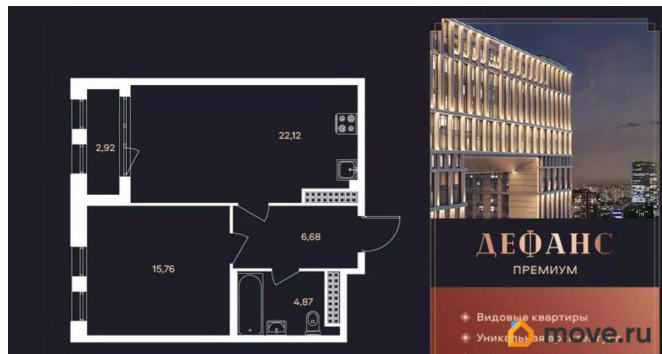

Лидер Групп, Лидер Групп

79330188332

🕒 Создано: 02.04.2026 в 17:15

Обновлено: 02.04.2026 в 15:48

Санкт-Петербург, улица Типанова, 22

25 445 000 ₹

Санкт-Петербург, улица Типанова, 22

Округ

[СПБ, Московский район](#)

Улица

[улица Типанова](#)

Квартира

Количество комнат

1

Высота потолков

3 м

Жилая площадь

15.8 м²

Площадь кухни

22.1 м²

Общая площадь

50.89 м²

Этаж

21/23

Детали объекта

Тип сделки

Продам

Раздел

[Квартиры](#)

Ремонт

без отделки

для заметок