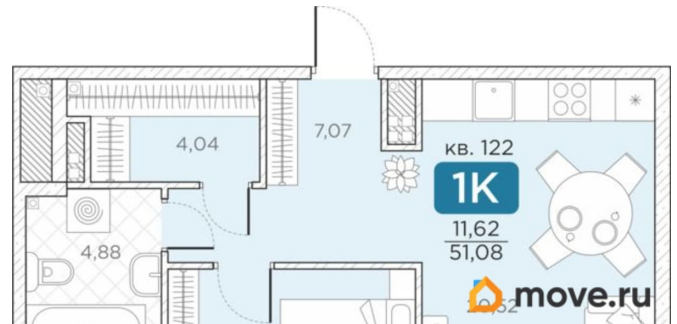

Создано: 22.01.2026 в 16:46

Обновлено: 04.02.2026 в 11:31

Санкт-Петербург, Новгородская улица, 14

32 691 200 ₺

Санкт-Петербург, Новгородская улица, 14

Округ

[СПБ, Центральный район](#)

Улица

[улица Новгородская](#)

Квартира

Количество комнат

1

Высота потолков

2.85 м

Общая площадь

51.08 м²

Этаж

4/10

Детали объекта

Тип сделки

Продам

Раздел

[Квартиры](#)

Ремонт

без отделки

Квартира в новостройке

да

Год сдачи

2 квартал 2029 г.

<https://spb.move.ru/objects/9288448385>

**Балтийская коммерция, Балтийская
коммерция**

79325043991

для заметок