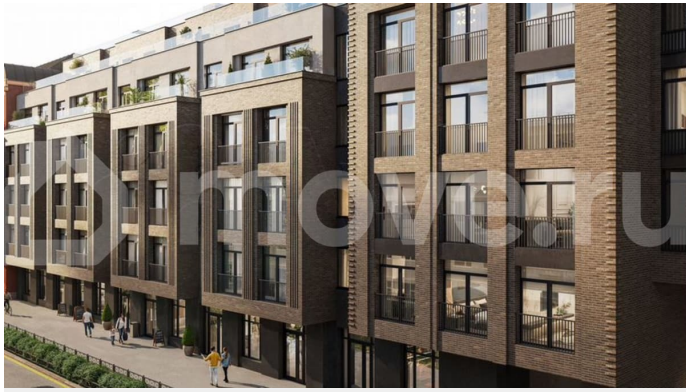

🕒 Создано: 17.02.2026 в 01:32

🔄 Обновлено: 11.04.2026 в 01:20

Санкт-Петербург, ул. Новгородская, 14а

32 691 200 ₹

Санкт-Петербург, ул. Новгородская, 14а

Улица

[улица Новгородская](#)

Квартира

ЖК «Гильдия» — дом бизнес-класса в самом центре Санкт-Петербурга, в историческом квартале Пески. Престижная локация, архитектура с характером. Более 40 видов уникальных планировок. Вы сможете выбрать

<https://spb.move.ru/objects/9290028076>

отдел продаж, ГК «Балтийская
Коммерция»

89251234567

для заметок

квартиру по количеству комнат, окон, высоте потолков, наличию дополнительных санузлов и гардеробных комнат, а так же с балконом или террасой. В жилом комплексе «Гильдия» создана продуманная внутренняя инфраструктура для полноценного отдыха и работы. В жилом комплексе есть бизнес-лаундж, фитнес-зал для индивидуальных тренировок, двухсветное гранд-лобби. В каждом подъезде оборудованы колясочные, а в подземном паркинге — келлеры для хранения сезонных вещей и крупногабаритного спортивного инвентаря. В распоряжении жильцов — просторный подземный паркинг на 93 машины, в который можно попасть с жилых этажей на любом из лифтов. Центральным элементом придомовой территории стала живописная водная гладь, окруженная продуманным до мелочей авторским озеленением. В центре двора уютная терраса-пергола для посиделок. Расположение ЖК «Гильдия» в Санкт-Петербурге позволяет наслаждаться всеми преимуществами центра, оставаясь в стороне от шумных туристических маршрутов. Близость к деловым районам и транспортным узлам экономит время на ежедневные поездки, а соседство с историческими памятниками создаёт особую среду для жизни.