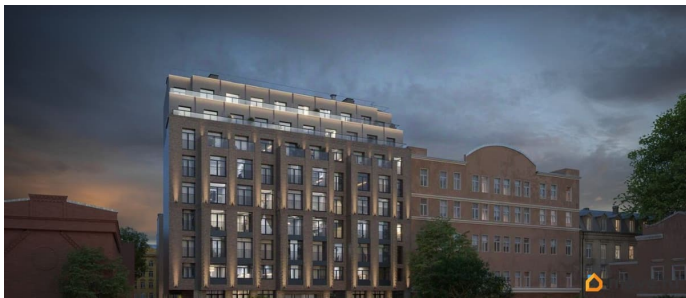

для заметок

Описание

ЖК «Гильдия» — дом бизнес-класса в самом центре Санкт-Петербурга, в историческом квартале Пески. Престижная локация, архитектура с характером. В жилом комплексе «Гильдия» создана продуманная внутренняя инфраструктура для полноценного отдыха и работы. В ЖК есть бизнес-лаундж, фитнес-зал для индивидуальных тренировок, двухсветное гранд-лобби. В каждом подъезде оборудованы колясочные, а в подземном паркинге — келлеры для хранения сезонных вещей и крупногабаритного спортивного инвентаря. В распоряжении жильцов — просторный подземный паркинг на 93 машины, в который можно попасть с жилых этажей на любом из лифтов. Центральным элементом придомовой территории стала живописная водная гладь, окруженная продуманным до мелочей авторским озеленением. В центре двора уютная терраса-пергола для посиделок. Расположение ЖК «Гильдия» в Санкт-Петербурге позволяет наслаждаться всеми преимуществами центра, оставаясь в стороне от шумных туристических маршрутов. Близость к деловым районам и транспортным узлам экономит время на ежедневные поездки, а соседство с историческими памятниками создаёт особую среду для жизни.