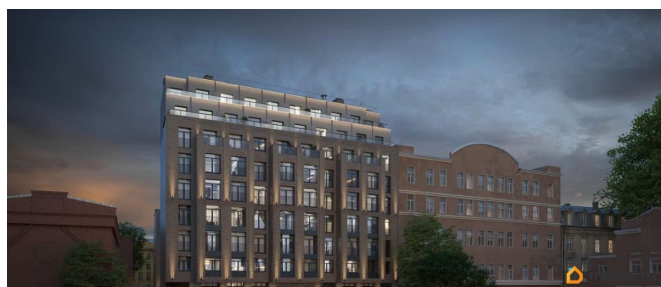

Создано: 22.01.2026 в 16:56

Обновлено: 01.04.2026 в 18:44

Санкт-Петербург, Новгородская улица, 14

35 162 800 ₹

Санкт-Петербург, Новгородская улица, 14

Округ

[СПБ, Центральный район](#)

Улица

[улица Новгородская](#)

Квартира

Количество комнат

1

Высота потолков

2.85 м

Общая площадь

51.71 м²

Этаж

7/10

Детали объекта

Тип сделки

Продам

Раздел

[Квартиры](#)

Ремонт

без отделки

Квартира в новостройке

да

Год сдачи

2 квартал 2029 г.

<https://spb.move.ru/objects/9288255936>

**Балтийская коммерция, Балтийская
коммерция**

79325043991

для заметок