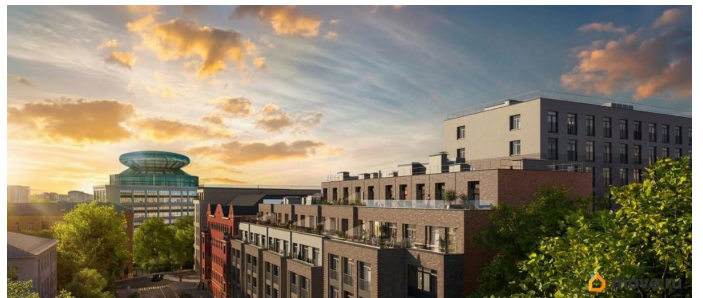

для заметок

Описание

ЖК «Гильдия» — дом бизнес-класса в самом центре Санкт-Петербурга, в историческом квартале Пески. Престижная локация, архитектура с характером. В жилом комплексе «Гильдия» создана продуманная внутренняя инфраструктура для полноценного отдыха и работы. В ЖК есть бизнес-лаундж, фитнес-зал для индивидуальных тренировок, двухсветное гранд-лобби. В каждом подъезде оборудованы колясочные, а в подземном паркинге — келлеры для хранения сезонных вещей и крупногабаритного спортивного инвентаря. В распоряжении жильцов — просторный подземный паркинг на 93 машины, в который можно попасть с жилых этажей на любом из лифтов. Центральным элементом придомовой территории стала живописная водная гладь, окруженная продуманным до мелочей авторским озеленением. В центре двора уютная терраса-пергола для посиделок. Расположение ЖК «Гильдия» в Санкт-Петербурге позволяет наслаждаться всеми преимуществами центра, оставаясь в стороне от шумных туристических маршрутов. Близость к деловым районам и транспортным узлам экономит время на ежедневные поездки, а соседство с историческими памятниками создаёт особую среду для жизни.