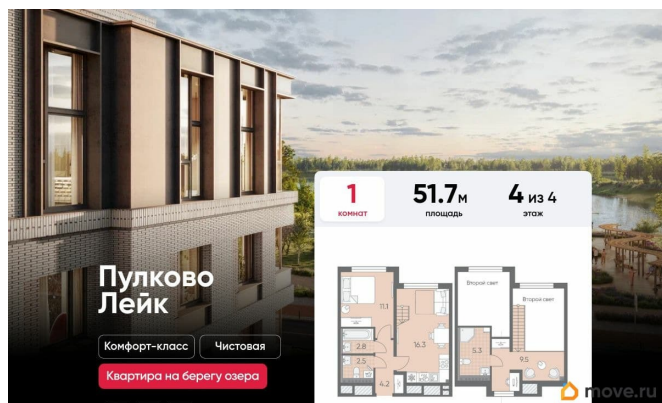

🕒 Создано: 07.10.2025 в 11:54

🔄 Обновлено: 02.04.2026 в 21:01

13 745 996 ₺

Округ

[СПБ, Пушкинский район](#)

Квартира

Количество комнат

1

Высота потолков

2.6 м

Жилая площадь

11.1 м²

Площадь кухни

16.3 м²

Общая площадь

51.7 м²

Этаж

4/4

Детали объекта

Тип сделки

Продам

Раздел

[Квартиры](#)

Тип санузла

совмещенный

Вид из окна

во двор

Ремонт

<https://spb.move.ru/objects/9285498560>

ЛСР Санкт-Петербург, ЛСР Санкт-Петербург

79330163466

для заметок