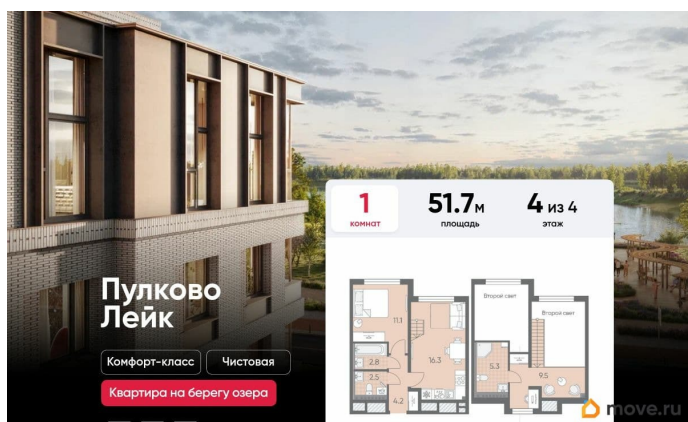

отделку, подходящую именно Вам. Дома оборудованы самыми современными инженерными системами и «Умным домом». В рамках проекта будет построена современная школа на 925 мест и 2 детских сада на 160 и 240 мест, выезды на Пулковское и Петербургское шоссе, а также храм рядом со сквером «Пулковский рубеж». Общественное пространство вдоль берега озера превратится во все сезонный парк, в котором найдется место для любых активностей от пробежек, катания на САПах и велосипедах до отдыха в шезлонгах и любования закатом солнца. Зимой будет работать каток, проложен лыжный маршрут, предусмотрено место для новогодней елки и горок для детей. Для Ваших питомцев - площадка для выгула собак. Преимущества:

- Высота потолков от 2,6 до 4,5 м;
- Уникальные планировки;
- Парк на берегу озера;
- Система «Умный дом»;
- Дворы без машин;
- Колясочная в парадной;
- Видеонаблюдение в холлах, на первом этаже, в лифтах и в паркингах.

Успейте приобрести квартиру на выгодных условиях! Чтобы узнать подробности, обращайтесь за консультацией по телефону.