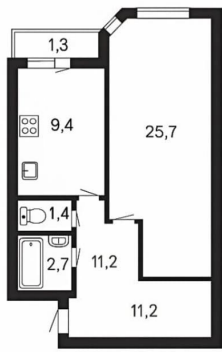

25.7 м²

Площадь кухни

9.4 м²

Общая площадь

51.7 м²

Этаж

3/5

Детали объекта

Санкт-Петербург,
Пушкин,
Малиновская улица, 11

Комнат

1

Этаж

3/5

Жилая
площадь
25,7 м²

Общая
площадь
51,7 м²

Высота
потолков
2,71 м

Санкт-Петербург,
Пушкин,
Малиновская улица, 11

Комнат
1

Этаж
3/5

Жилая
площадь
25,7 м²

Общая
площадь
51,7 м²

Высота
потолков
2,71 м

move.ru

Move.ru - вся недвижимость России