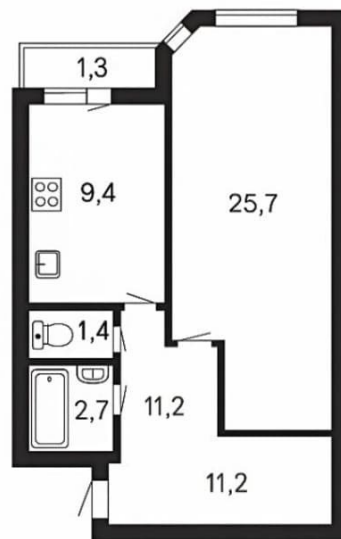

25.7 м²

Площадь кухни

9.4 м²

Общая площадь

51.7 м²

Этаж

3/5

Детали объекта

Санкт-Петербург,
Пушкин,
Малиновская улица, 11

Комнат

1

Этаж

3/5

Жилая
площадь
25,7 м²

Общая
площадь
51,7 м²

Высота
потолков
2,71 м

Санкт-Петербург,
Пушкин,
Малиновская улица, 11

Комнат
1

Этаж
3/5

Жилая
площадь
25,7 м²

Общая
площадь
51,7 м²

Высота
потолков
2,71 м

move.ru

Move.ru - вся недвижимость России