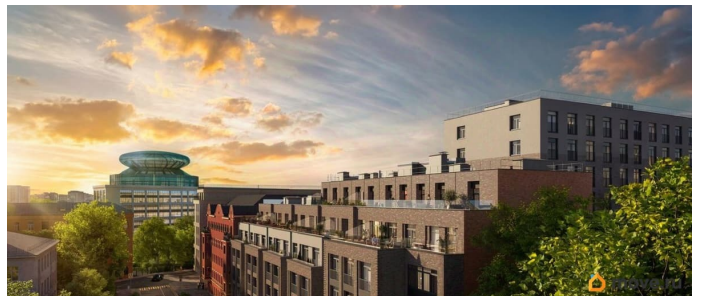

## Описание

ЖК «Гильдия» — дом бизнес-класса в самом центре Санкт-Петербурга, в историческом квартале Пески. Престижная локация, архитектура с характером. В жилом комплексе «Гильдия» создана продуманная внутренняя инфраструктура для полноценного отдыха и работы. В ЖК есть бизнес-лаундж, фитнес-зал для индивидуальных тренировок, двухсветное гранд-лобби. В каждом подъезде оборудованы колясочные, а в подземном паркинге — келлеры для хранения сезонных вещей и крупногабаритного спортивного инвентаря. В распоряжении жильцов — просторный подземный паркинг на 93 машины, в который можно попасть с жилых этажей на любом из лифтов. Центральным элементом придомовой территории стала живописная водная гладь, окруженная продуманным до мелочей авторским озеленением. В центре двора уютная терраса-пергола для посиделок. Расположение ЖК «Гильдия» в Санкт-Петербурге позволяет наслаждаться всеми преимуществами центра, оставаясь в стороне от шумных туристических маршрутов. Близость к деловым районам и транспортным узлам экономит время на ежедневные поездки, а соседство с историческими памятниками создаёт особую среду для жизни.