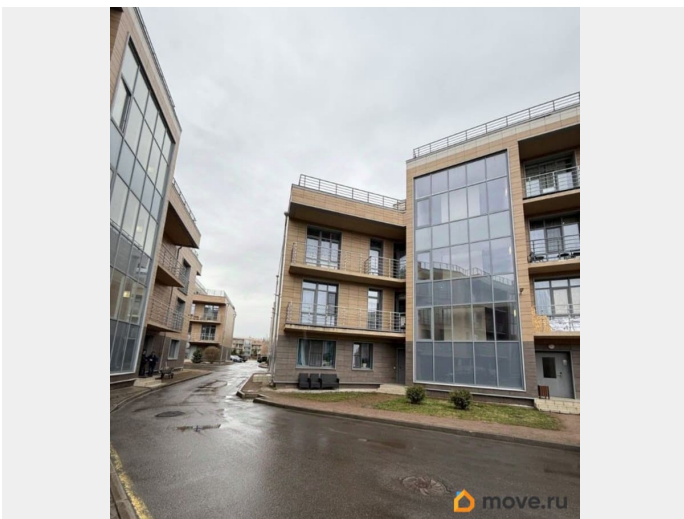

Создано: 16.04.2026 в 23:35

Обновлено: 17.04.2026 в 00:23

Санкт-Петербург, улица Новая, 51к12

16 300 000 ₹

Санкт-Петербург, улица Новая, 51к12

Округ

[СПБ, Приморский район](#)

Улица

да

возможна ипотека, лифт

Описание

344809 Санкт-Петербург, Лахта, Новая улица, дом 51, корпус 12. Квартира в элитном районе города в закрытом посёлке бизнес-класса `Лахта Парк`. Ландшафтная территория комплекса, круглосуточная охрана, видеонаблюдение, малоэтажная застройка. Окружен живописным заказником, рядом Лахтинский разлив, Финский залив и `Лахта Центр`. В квартире выполнен дизайнерский ремонт из высококачественных материалов, установлен кондиционер, проточный водонагреватель (на случай отключения воды). Современная мебель и техника вся в наличии. Прямая продажа, вся стоимость в договоре. Возможна покупка с НДС для юридических лиц. Есть отдельное видео по комнатам, звоните.