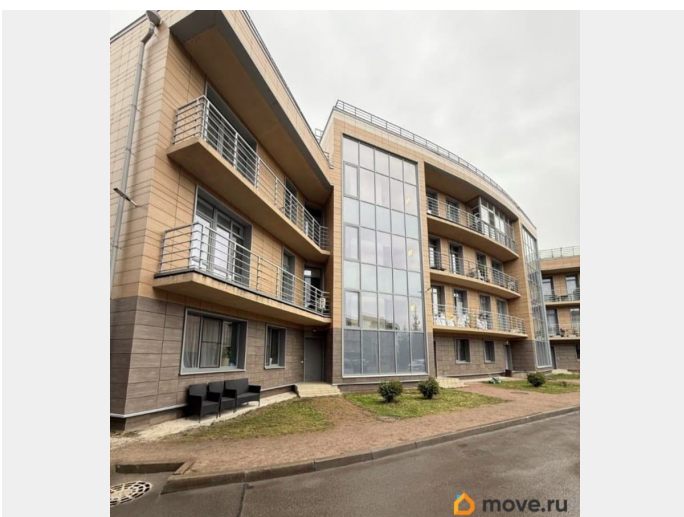

Создано: 16.04.2026 в 23:35

Обновлено: 17.04.2026 в 00:23

Санкт-Петербург, улица Новая, 51к12

16 300 000 ₹

Санкт-Петербург, улица Новая, 51к12

Округ

[СПБ, Приморский район](#)

Улица

да

возможна ипотека, лифт

Описание

344809 Санкт-Петербург, Лахта, Новая улица, дом 51, корпус 12. Квартира в элитном районе города в закрытом посёлке бизнес-класса `Лахта Парк`. Ландшафтная территория комплекса, круглосуточная охрана, видеонаблюдение, малоэтажная застройка. Окружен живописным заказником, рядом Лахтинский разлив, Финский залив и `Лахта Центр`. В квартире выполнен дизайнерский ремонт из высококачественных материалов, установлен кондиционер, проточный водонагреватель (на случай отключения воды). Современная мебель и техника вся в наличии. Прямая продажа, вся стоимость в договоре. Возможна покупка с НДС для юридических лиц. Есть отдельное видео по комнатам, звоните.