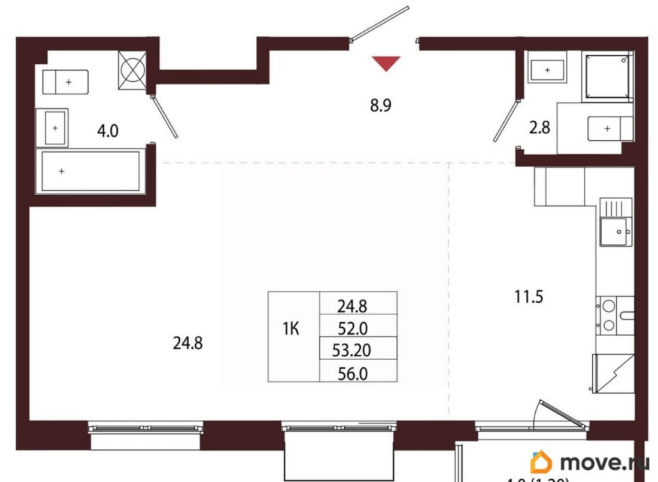

Детали объекта

Тип сделки

Продам

Раздел

[Квартиры](#)

Ремонт

с отделкой

Квартира в новостройке

да

Год сдачи