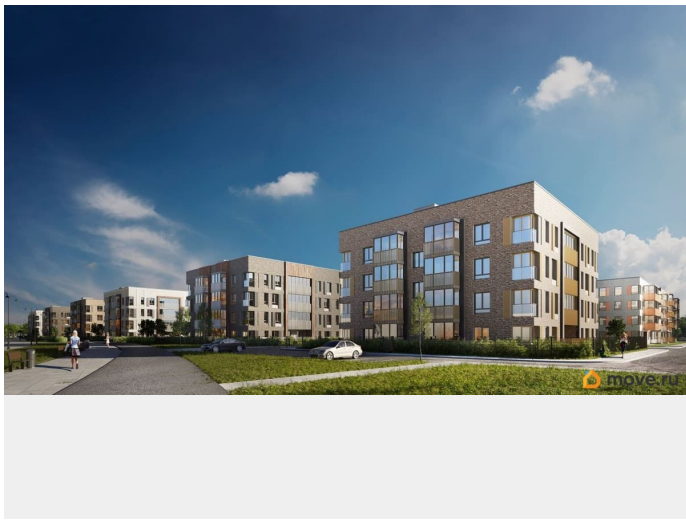

Move.ru - вся недвижимость России