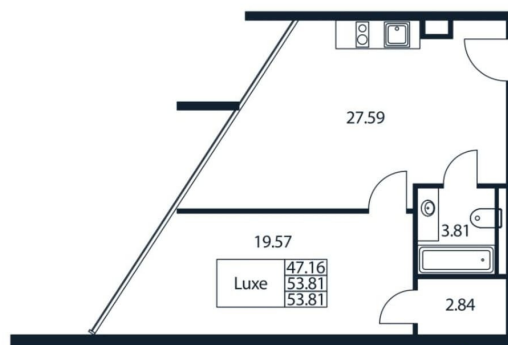

этаже цена 27384993 руб. «Арт Плаза» — многофункциональный комплекс 4* на первой линии Лиговского проспекта. Ввод — IV квартал 2028 года. 200 м до метро «Московские ворота», 15 минут до Невского проспекта. Управляющая компания RVI PM, ожидаемая загрузка МФК 7882%, пассивный доход без участия инвестора. Беспроцентная рассрочка на 3 года. В здании: ресторан, фитнес, спа, коворкинг, подземный паркинг. Архитектура фасада от бюро «Студия 44» панорамное остекление, витражи и террасы.

move.ru

move.ru

move.ru