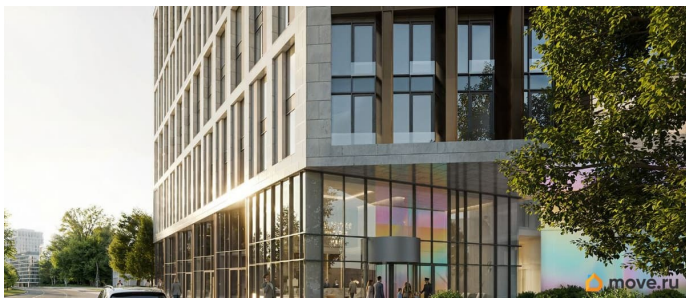

## Описание

Старт продаж доходной недвижимости!

Юнит 1/05/03 Евро-двушка 54.76 кв.м на 5

для заметок

этаже цена 25178835 руб. «Арт Плаза» — многофункциональный комплекс 4\* на первой линии Лиговского проспекта. Ввод — IV квартал 2028 года. 200 м до метро «Московские ворота», 15 минут до Невского проспекта. Управляющая компания RVI PM, ожидаемая загрузка МФК 7882%, пассивный доход без участия инвестора. Беспроцентная рассрочка на 3 года. В здании: ресторан, фитнес, спа, коворкинг, подземный паркинг. Архитектура фасада от бюро «Студия 44» панорамное остекление, витражи и террасы.