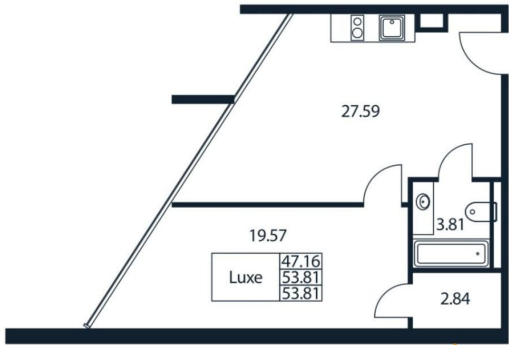

## Квартира

Количество комнат

1

Общая площадь

54.76 м<sup>2</sup>

Этаж

5/12

## Описание

Старт продаж доходной недвижимости!

Юнит 1/05/03 Евро-двушка 54.76 кв.м на 5

для заметок

этаже цена 25178835 руб. «Арт Плаза» — многофункциональный комплекс 4\* на первой линии Лиговского проспекта. Ввод — IV квартал 2028 года. 200 м до метро «Московские ворота», 15 минут до Невского проспекта. Управляющая компания RVI PM, ожидаемая загрузка МФК 7882%, пассивный доход без участия инвестора. Беспроцентная рассрочка на 3 года. В здании: ресторан, фитнес, спа, коворкинг, подземный паркинг. Архитектура фасада от бюро «Студия 44» панорамное остекление, витражи и террасы.