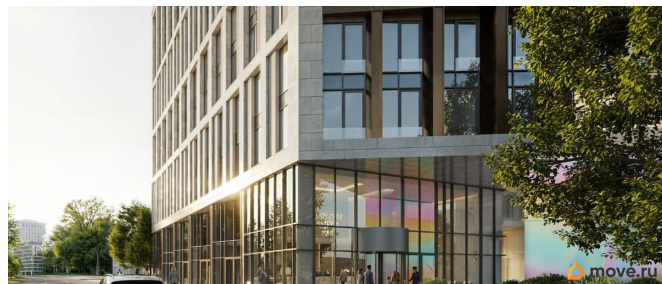

## Описание

Старт продаж доходной недвижимости!

Юнит 1/05/03 Евро-двушка 54.76 кв.м на 5

для заметок

этаже цена 25178835 руб. «Арт Плаза» — многофункциональный комплекс 4\* на первой линии Лиговского проспекта. Ввод — IV квартал 2028 года. 200 м до метро «Московские ворота», 15 минут до Невского проспекта. Управляющая компания RVI PM, ожидаемая загрузка МФК 7882%, пассивный доход без участия инвестора. Беспроцентная рассрочка на 3 года. В здании: ресторан, фитнес, спа, коворкинг, подземный паркинг. Архитектура фасада от бюро «Студия 44» панорамное остекление, витражи и террасы.