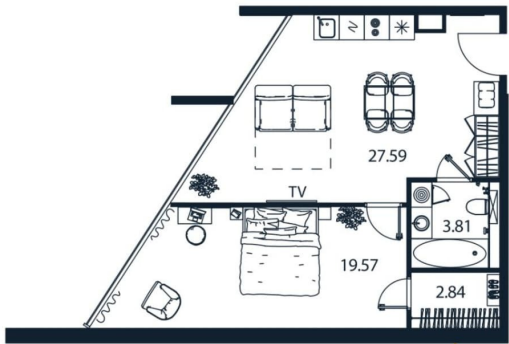

move.ru

move.ru

© Яндекс Яндекс.Карты