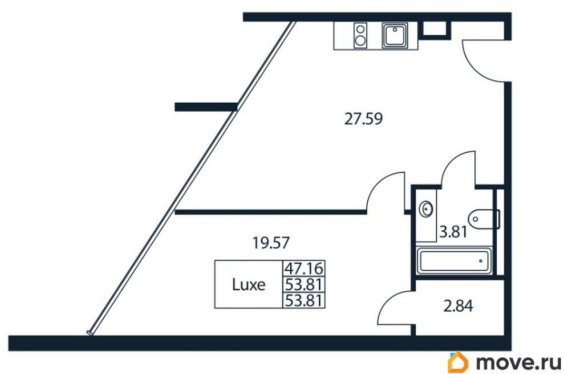

[СПБ, Московский район](#)

Улица

[улица Цветочная](#)

Квартира

Количество комнат

1

Общая площадь

54.76 м²

этаже цена 26777831 руб. «Арт Плаза» — многофункциональный комплекс 4* на первой линии Лиговского проспекта. Ввод — IV квартал 2028 года. 200 м до метро «Московские ворота», 15 минут до Невского проспекта. Управляющая компания RVI PM, ожидаемая загрузка МФК 7882%, пассивный доход без участия инвестора. Беспроцентная рассрочка на 3 года. В здании: ресторан, фитнес, спа, коворкинг, подземный паркинг. Архитектура фасада от бюро «Студия 44» панорамное остекление, витражи и террасы.