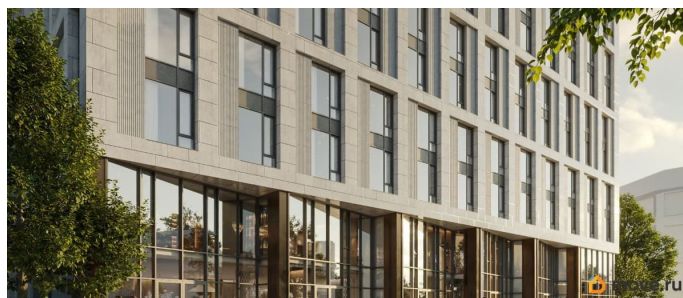

этаже цена 26777831 руб. «Арт Плаза» — многофункциональный комплекс 4* на первой линии Лиговского проспекта. Ввод — IV квартал 2028 года. 200 м до метро «Московские ворота», 15 минут до Невского проспекта. Управляющая компания RVI PM, ожидаемая загрузка МФК 7882%, пассивный доход без участия инвестора. Беспроцентная рассрочка на 3 года. В здании: ресторан, фитнес, спа, коворкинг, подземный паркинг. Архитектура фасада от бюро «Студия 44» панорамное остекление, витражи и террасы.