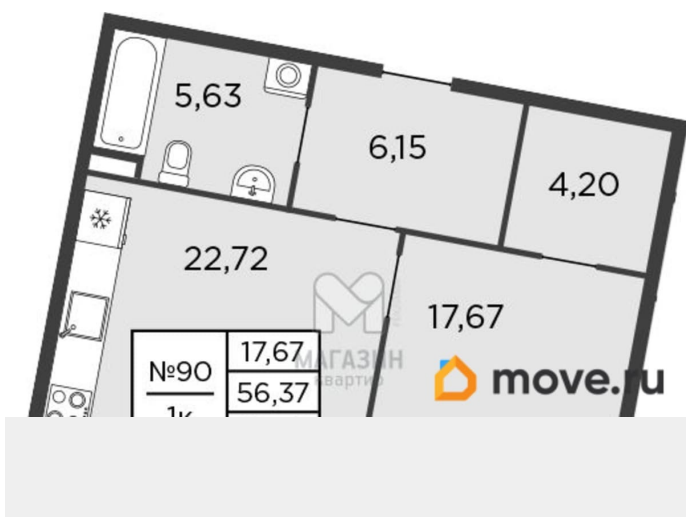

города. Для ежедневных пеших и велосипедных прогулок совсем рядом с домом находится Овсянниковский сад с широкими аллеями, оборудованными детскими площадками, теннисным кортом летом и катком зимой. Дорога до Невского проспекта занимает 10 минут пешком. ЗВОНИТЕ в любое время!! ЖДЕМ НА ПРОСМОТР! организуем отделку + мебель, ПИШИТЕ! Идентификатор объекта: V13706.