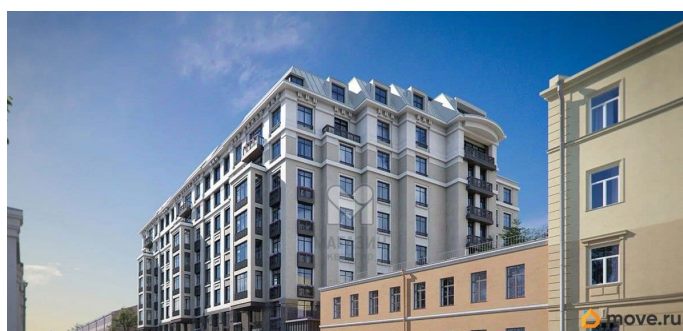

города. Для ежедневных пеших и велосипедных прогулок совсем рядом с домом находится Овсянниковский сад с широкими аллеями, оборудованными детскими площадками, теннисным кортом летом и катком зимой. Дорога до Невского проспекта занимает 10 минут пешком. ЗВОНИТЕ в любое время!! ЖДЕМ НА ПРОСМОТР! организуем отделку + мебель, ПИШИТЕ! Идентификатор объекта: V13706.