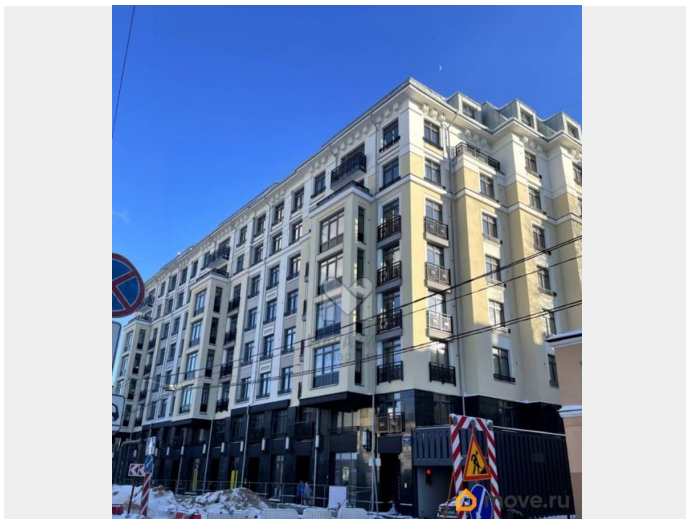

Создано: 25.02.2026 в 13:08

Обновлено: 13.04.2026 в 13:53

Анна Магдей, Магазин Квартир

79811130142

Санкт-Петербург, проспект Бакунина, 33

28 407 000 ₺

Санкт-Петербург, проспект Бакунина, 33

Округ

возможна ипотека, лифт

Описание

Жилой комплекс представляет собой современный клубный проект на 113 квартир, возведенный по технологии кирпично-монолитного строительства с комбинированными фасадами. Первые этажи отведены под коммерческие помещения. В проекте представлено множество планировочных решений — от 1-комнатных до 4х-комнатных квартир, в том числе с террасами, французскими балконами и эркерами. Все лоты сдаются с базовой отделкой, увеличенными окнами и высотой потолков до 3,5 метров. Территория комплекса благоустроена. Выполнено ландшафтное озеленение от бюро «Derevo Park», в котором часть дворового пространства обустроивается на кровле подземного паркинга. За счет применения технологии «интенсивной зеленой крыши» создается собственный городской сад. Жилой комплекс расположен в историческом центре Санкт-Петербурга. В пешей доступности находятся: Эрмитаж, Русский музей, Александринский и Мариинский театры, БДТ, Таврический парк, Казанский собор, Спас на крови и другие достопримечательности

города. Для ежедневных пеших и велосипедных прогулок совсем рядом с домом находится Овсянниковский сад с широкими аллеями, оборудованными детскими площадками, теннисным кортом летом и катком зимой. Дорога до Невского проспекта занимает 10 минут пешком. ЗВОНИТЕ в любое время!! ЖДЕМ НА ПРОСМОТР! организуем отделку + мебель, ПИШИТЕ! Идентификатор объекта: V13706.