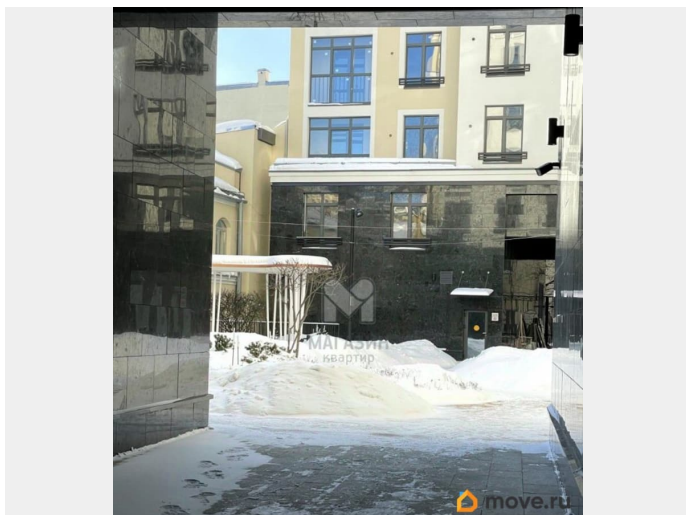

города. Для ежедневных пеших и велосипедных прогулок совсем рядом с домом находится Овсянниковский сад с широкими аллеями, оборудованными детскими площадками, теннисным кортом летом и катком зимой. Дорога до Невского проспекта занимает 10 минут пешком. ЗВОНИТЕ в любое время!! ЖДЕМ НА ПРОСМОТР! организуем отделку + мебель, ПИШИТЕ! Идентификатор объекта: V13706.