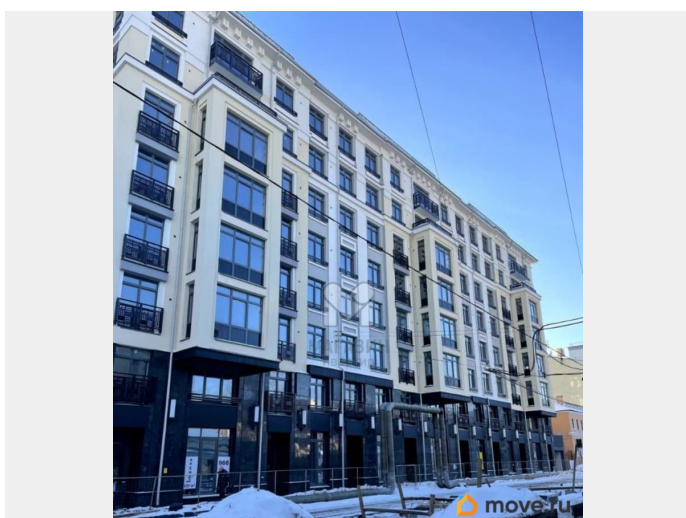

Создано: 25.02.2026 в 13:08

Обновлено: 13.04.2026 в 13:53

Анна Магдей, Магазин Квартир

79811130142

Санкт-Петербург, проспект Бакунина, 33

28 407 000 ₺

Санкт-Петербург, проспект Бакунина, 33

Округ

возможна ипотека, лифт

Описание

Жилой комплекс представляет собой современный клубный проект на 113 квартир, возведенный по технологии кирпично-монолитного строительства с комбинированными фасадами. Первые этажи отведены под коммерческие помещения. В проекте представлено множество планировочных решений — от 1-комнатных до 4х-комнатных квартир, в том числе с террасами, французскими балконами и эркерами. Все лоты сдаются с базовой отделкой, увеличенными окнами и высотой потолков до 3,5 метров. Территория комплекса благоустроена. Выполнено ландшафтное озеленение от бюро «Derevo Park», в котором часть дворового пространства обустроивается на кровле подземного паркинга. За счет применения технологии «интенсивной зеленой крыши» создается собственный городской сад. Жилой комплекс расположен в историческом центре Санкт-Петербурга. В пешей доступности находятся: Эрмитаж, Русский музей, Александринский и Мариинский театры, БДТ, Таврический парк, Казанский собор, Спас на крови и другие достопримечательности

города. Для ежедневных пеших и велосипедных прогулок совсем рядом с домом находится Овсянниковский сад с широкими аллеями, оборудованными детскими площадками, теннисным кортом летом и катком зимой. Дорога до Невского проспекта занимает 10 минут пешком. ЗВОНИТЕ в любое время!! ЖДЕМ НА ПРОСМОТР! организуем отделку + мебель, ПИШИТЕ! Идентификатор объекта: V13706.