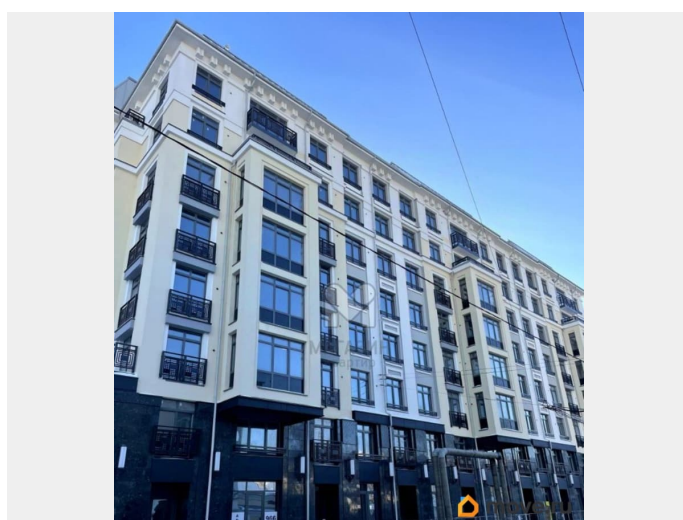

города. Для ежедневных пеших и велосипедных прогулок совсем рядом с домом находится Овсянниковский сад с широкими аллеями, оборудованными детскими площадками, теннисным кортом летом и катком зимой. Дорога до Невского проспекта занимает 10 минут пешком. ЗВОНИТЕ в любое время!! ЖДЕМ НА ПРОСМОТР! организуем отделку + мебель, ПИШИТЕ! Идентификатор объекта: V13706.