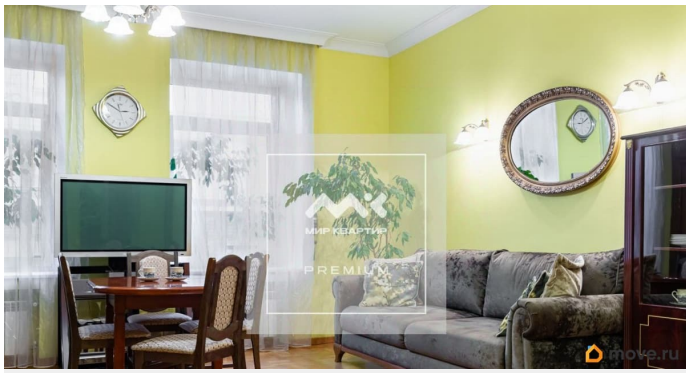

Move.ru - вся недвижимость России