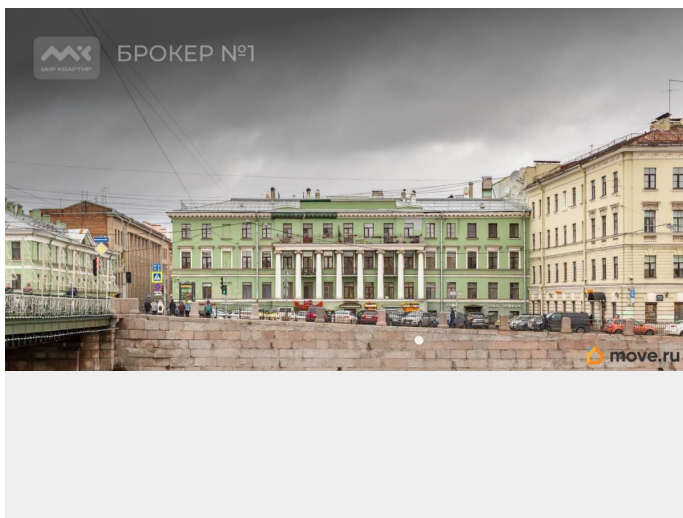

знакомству! Ул. Рубинштейна, д.8.

СПб, Центральный район,
Наб. рени Фонтанки 79

- ✓ Потолок 3 метра
- ✓ Закрытый двор с парковкой
- ✓ Дом с лифтовым шахтом

Метро «Сенная пал» 7 мин. пешком

move.ru