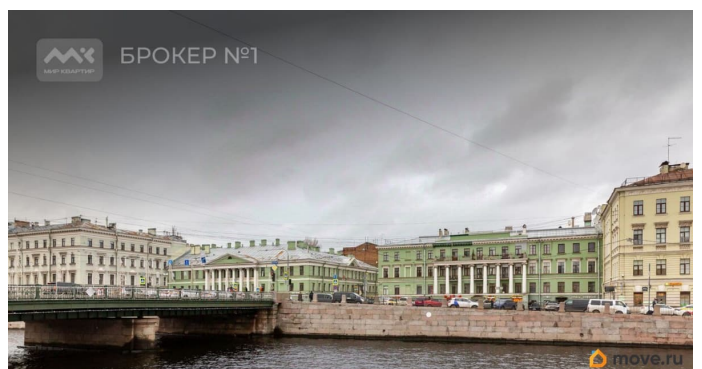

знакомству! Ул. Рубинштейна, д.8.

СПб, Центральный район,
Наб. рени Фонтанки 79

- ✓ Потолок 3 метра
- ✓ Закрытый двор с парковкой
- ✓ Дом с лифтовым шахтом

Метро «Сенная пал» 7 мин. пешком

move.ru