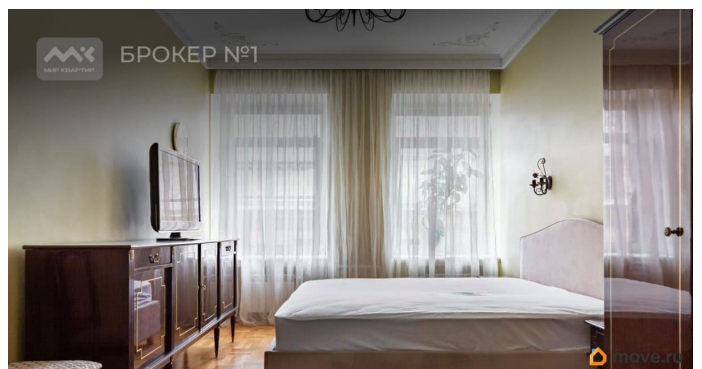

знакомству! Ул. Рубинштейна, д.8.

СПб, Центральный район,
Наб. рени Фонтанки 79

- ✓ Потолок 3 метра
- ✓ Закрытый двор с парковкой
- ✓ Дом с лифтовым шахтом

Метро «Сенная пал» 7 мин. пешком

move.ru