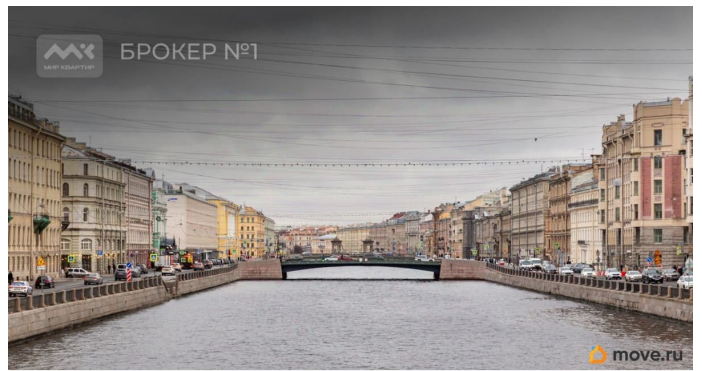

знакомству! Ул. Рубинштейна, д.8.

СПб, Центральный район,
Наб. рени Фонтанки 79

- ✓ Потолок 3 метра
- ✓ Закрытый двор с парковкой
- ✓ Дом с лифтовым шахтом

Метро «Сенная пал» 7 мин. пешком

move.ru