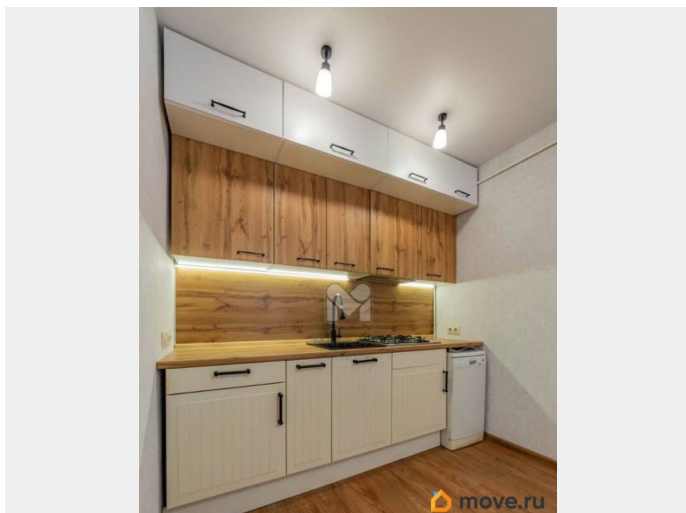

Раздел

[Квартиры](#)

лифт

Описание

Здравствуйте! Представляем Вашему

для заметок

вниманию Проект «Смольный» из серии «Дома с историей» Квартира расположена в историческом здании, в центре Санкт-Петербурга, на Смольном проспекте, рядом со Смольным и рекой Невой, в бывшем здании Городского попечительства, где располагалась швейная мастерская, построенном в 1893 г. Расположение квартиры совершенно невероятное — тихий центр, безопасно, широкие улицы, роскошный парк, детские площадки, Смольный Собор, администрация, набережная реки Невы. Квартира находится во внутреннем дворе, на 1-этаже. Сделан ремонт, заменены все проводки, трубы, полностью готова к проживанию, установлена вся сантехника, кухня, стиральная и посудомоечная машины. Район очень подходит для проживания молодой семьи: для прогулок — великолепный парк, рядом детский сад, школа, магазины. 1 взрослый собственник, всё готово к сделке. Для Вас эксклюзивное обслуживание! Полное сопровождение до и после сделки, поможем с кредитом и другими сервисами. Звоните! Будем рады помочь в решении Ваших задач! Ваш риелтор Татьяна Гучкова. Агентство недвижимости «Магазин Квартир», член Ассоциации риелторов Идентификатор объекта: V13783.