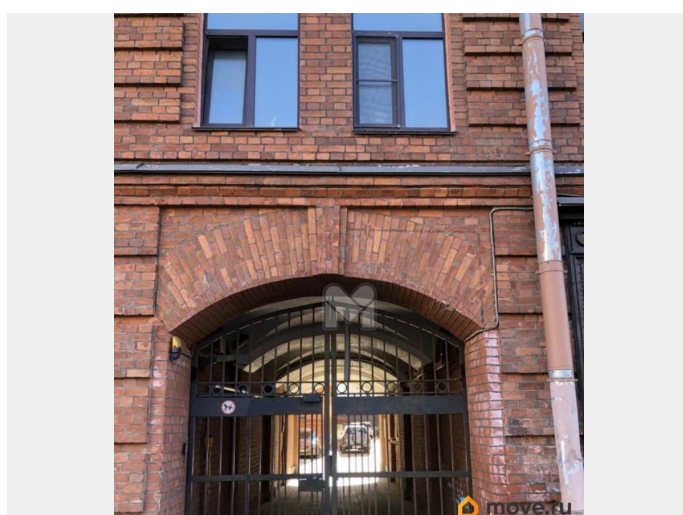

Раздел

[Квартиры](#)

лифт

Описание

Здравствуйте! Представляем Вашему

для заметок

вниманию Проект «Смольный» из серии «Дома с историей» Квартира расположена в историческом здании, в центре Санкт-Петербурга, на Смольном проспекте, рядом со Смольным и рекой Невой, в бывшем здании Городского попечительства, где располагалась швейная мастерская, построенном в 1893 г. Расположение квартиры совершенно невероятное — тихий центр, безопасно, широкие улицы, роскошный парк, детские площадки, Смольный Собор, администрация, набережная реки Невы. Квартира находится во внутреннем дворе, на 1-этаже. Сделан ремонт, заменены все проводки, трубы, полностью готова к проживанию, установлена вся сантехника, кухня, стиральная и посудомоечная машины. Район очень подходит для проживания молодой семьи: для прогулок — великолепный парк, рядом детский сад, школа, магазины. 1 взрослый собственник, всё готово к сделке. Для Вас эксклюзивное обслуживание! Полное сопровождение до и после сделки, поможем с кредитом и другими сервисами. Звоните! Будем рады помочь в решении Ваших задач! Ваш риелтор Татьяна Гучкова. Агентство недвижимости «Магазин Квартир», член Ассоциации риелторов Идентификатор объекта: V13783.