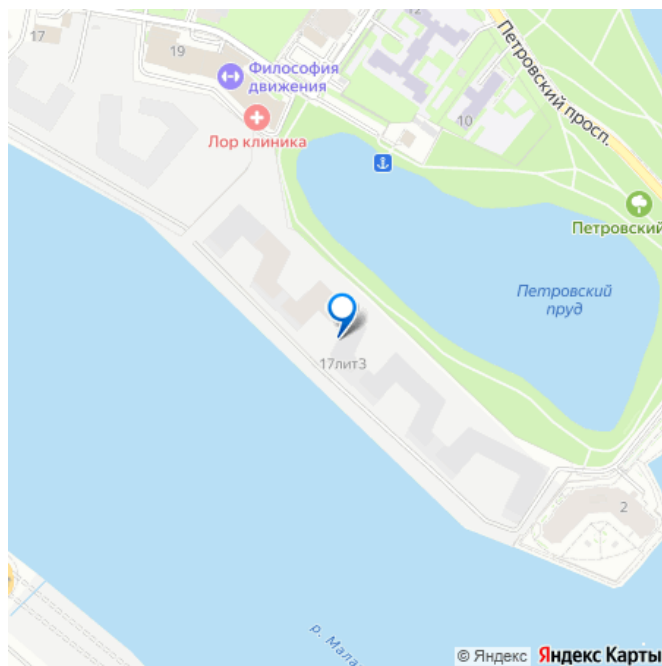

🕒 Создано: 21.03.2026 в 17:44

🔄 Обновлено: 14.04.2026 в 12:42

Element, Element

79830679068

**Санкт-Петербург, Ремесленная улица,
17литЗ**

52 454 996 ₹

Санкт-Петербург, Ремесленная улица, 17литЗ

Округ

[СПБ, Петроградский район](#)

Улица

[улица Ремесленная](#)

Квартира

Количество комнат

1

Высота потолков

3 м

Жилая площадь

18.4 м²

Общая площадь

60.98 м²

Этаж

7/8

Детали объекта

Тип сделки

Продам

Раздел

[Квартиры](#)

Ремонт

без отделки

Квартира в новостройке

для заметок