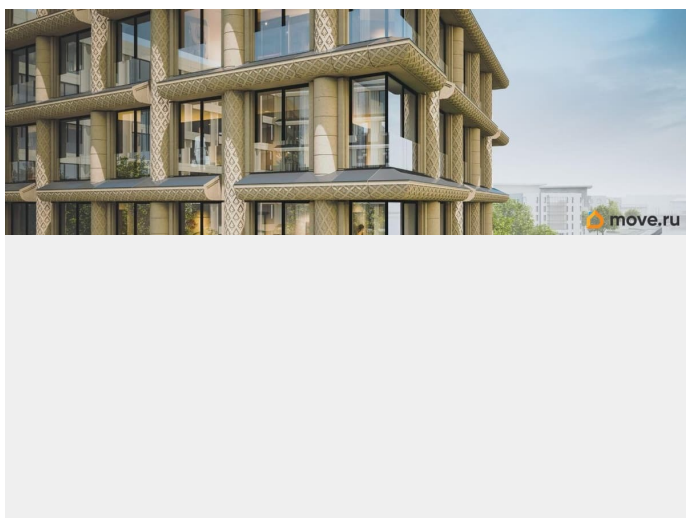

Петербурге и Москве, которые
устанавливают новые стандарты
эффективной жизни в мегаполисах.

17/33 ПЕТРОВСКИЙ ОСТРОВ

СЕКЦИЯ LIFE ПЛОЩАДЬ **60,98 М²**

- НОВАЯ ЛЕГЕНДА ПЕТРОВСКОГО ОСТРОВА
- ИСКЛЮЧИТЕЛЬНАЯ ЛОКАЦИЯ

move.ru