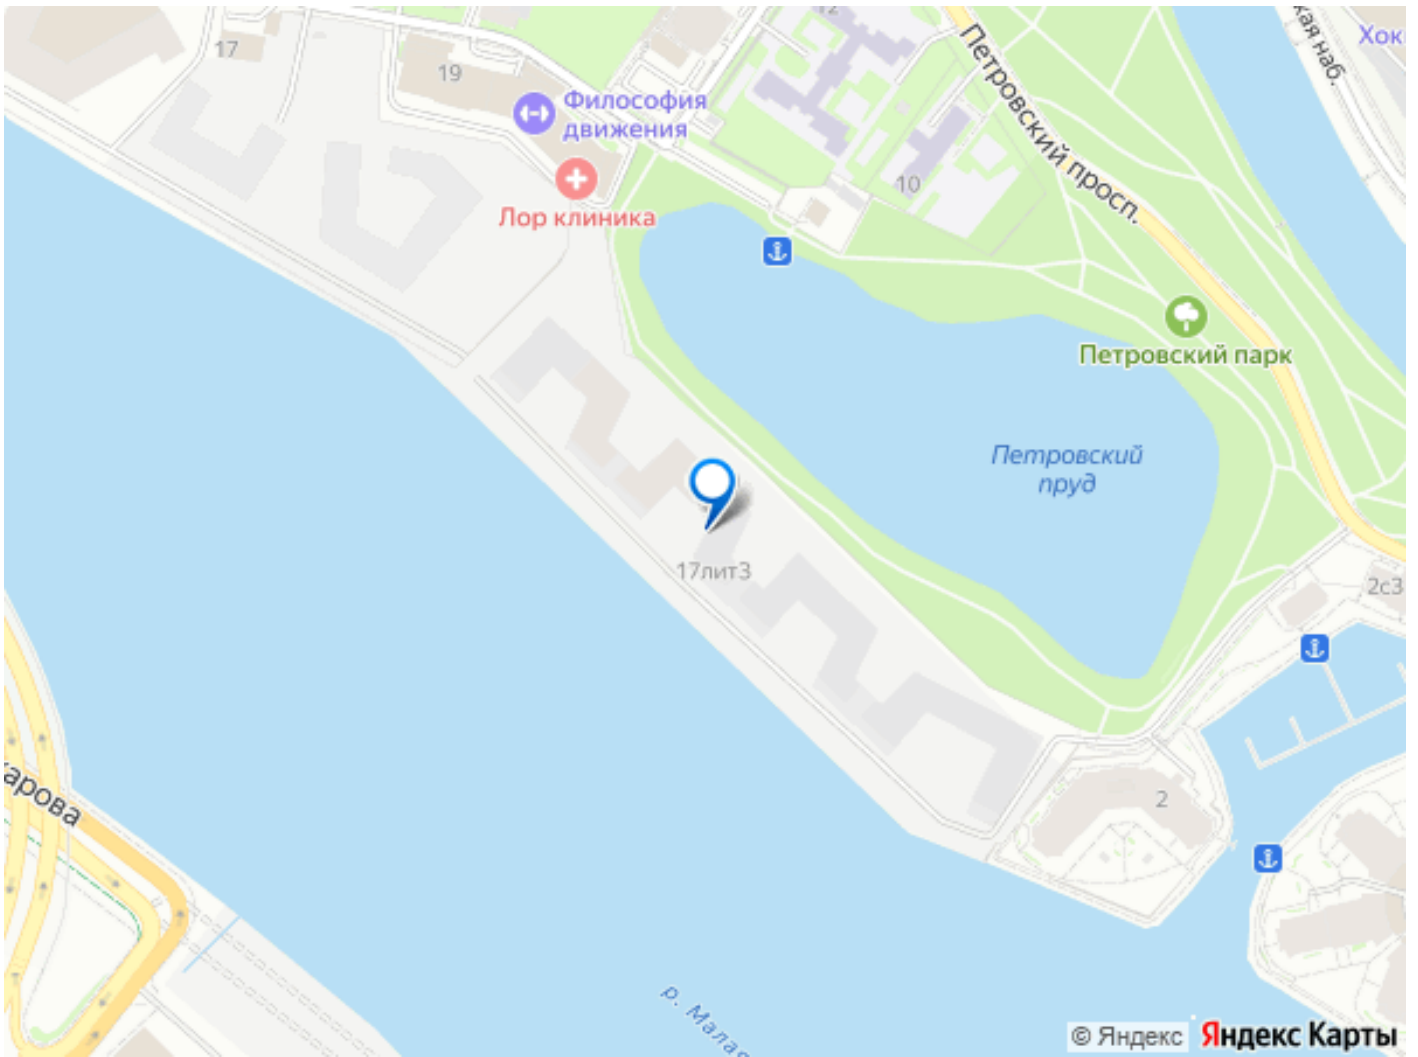

Move.ru - вся недвижимость России