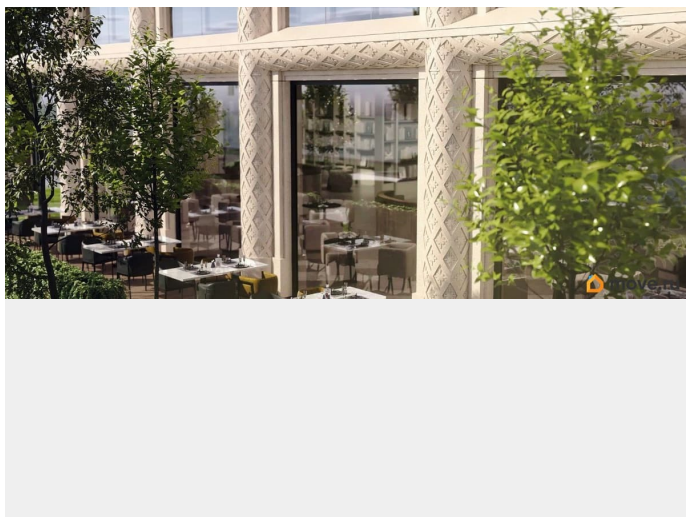

4 СЕКЦИЯ
7 ЭТАЖ

move.ru