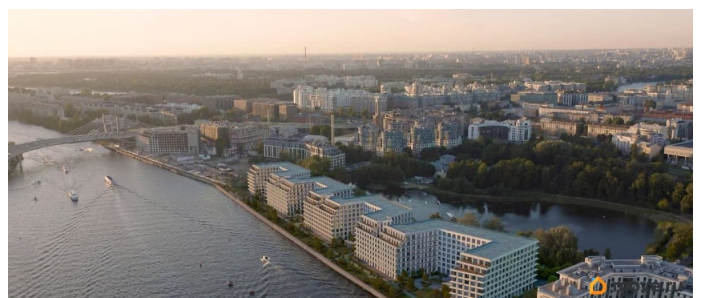

4 СЕКЦИЯ
7 ЭТАЖ

move.ru