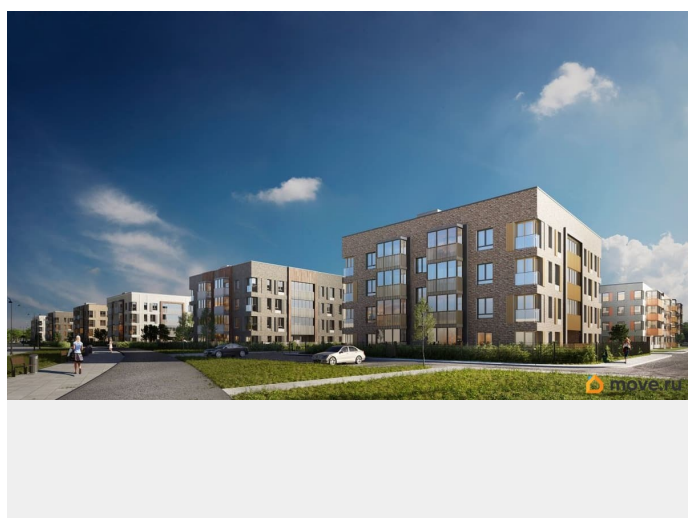

Комплекс будет оснащен многоуровневым паркингом, автостоянкой, станциями для заряда электромобилей, велопарковками и местами для выгула живот