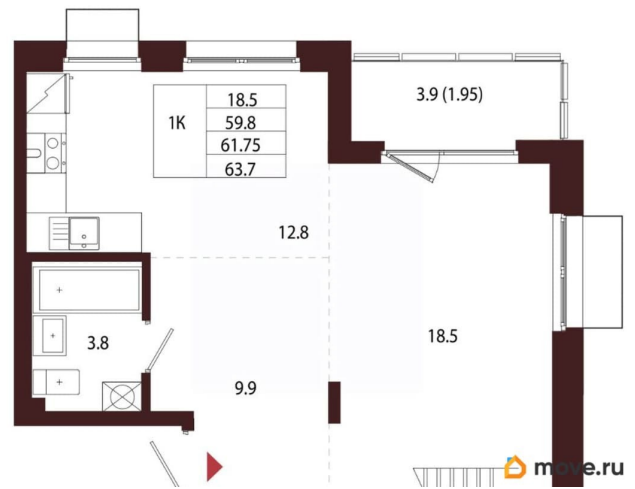

🕒 Создано: 14.11.2025 в 16:35

🔄 Обновлено: 31.03.2026 в 20:35

Унистрой, Унистрой

79808251927

21 104 000 ₹

Округ

[СПБ, Курортный район](#)

для заметок

Квартира

Количество комнат

1

Высота потолков

3.05 м

Жилая площадь

18.5 м²

Площадь кухни

12.8 м²

Общая площадь

61.75 м²

Этаж

4/5

Детали объекта

Тип сделки

Продам

Раздел

[Квартиры](#)

Ремонт

с отделкой

Квартира в новостройке

да

Год сдачи