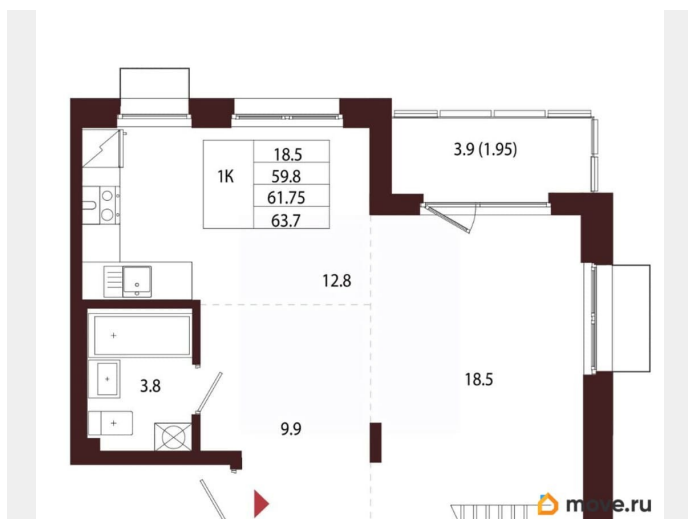

Комплекс будет оснащен многоуровневым паркингом, автостоянкой, станциями для заряда электромобилей, велопарковками и местами для выгула живот