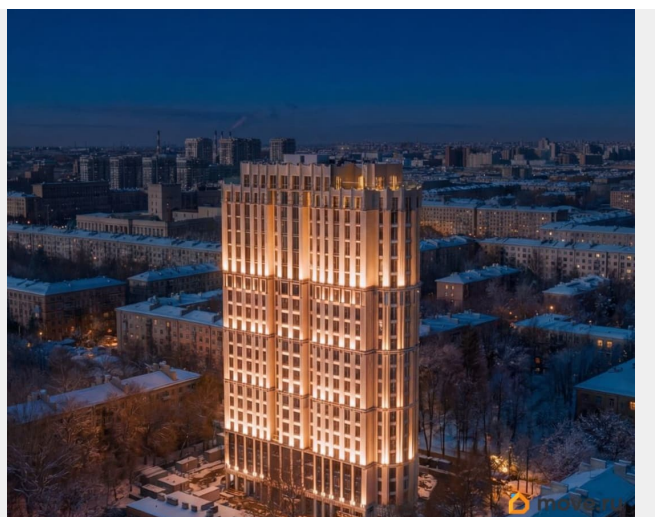

20 ЭТАЖ SHEPILEVSKIY

move.ru