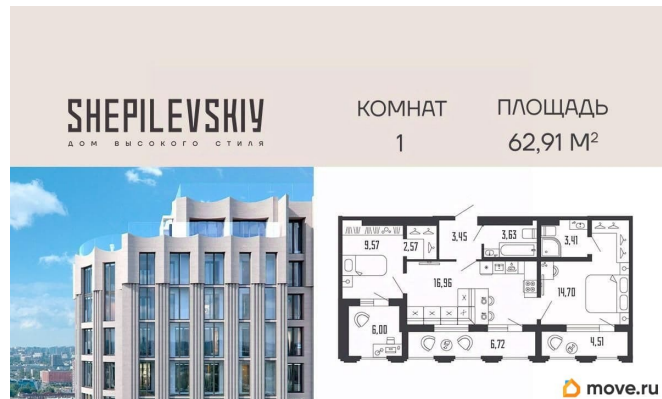

[улица Алтайская](#)

Квартира

Количество комнат

1

Высота потолков

3 м

Жилая площадь

9.6 м²

для заметок

Год сдачи

4 квартал 2025 г.

Покупка в ипотеку

да

возможна ипотека, лифт

Описание

Дом сдан! Выдаем ключи! 1-ком. квартира 81 на 20 этаже в секции 1 Дома SHEPILEVSKIY (Шепилевский) О проекте: Торжественный и величавый, Клубный дом SHEPILEVSKIY (Шепилевский) включает 184 квартиры клубного формата. Дом гармонично вписан в существующий архитектурный контекст Алтайской улицы Московском районе. Из окон большей части лотов открывается захватывающий вид на юг, север и центр Петербурга. Максимальный обзор на город достигнут и за счет больших окон высотой от 2,5 до 5 метров. SHEPILEVSKIY (Шепилевский) предлагает новое видение жизни в премиальном объекте с особым акцентом на комфорт и технологичность жилой среды. В проекте Shepilevskiy более 100 передовых решений и девелоперских идей. Среди них единая акустическая система в общественных пространствах, система «умный дом», усиленная звуко- и теплоизоляция, бесконтактный доступ в дом Face Key, считыватели номеров авто в двухуровневом подземном паркинге и многое другое. 184 квартиры; 25 этажей; Лаундж-терраса под открытым небом на 24 этаже (72 метров!); 400 м2 общественных пространств; Парадное лобби; Кинозал; Комната для спорта; Коворкинг для деловых переговоров; Детский клуб; 2 800 м2 площадь авторского сквера; 4 минуты от м. Московская; ELEMENT создаёт инновационные жилые и

коммерческие объекты в Санкт-Петербурге и Москве, которые устанавливают новые стандарты эффективной жизни в мегаполисах.

SHEPILEVSKIY
ДОМ ВЫСОКОГО СТИЛЯ

КОМНАТ 1 ПЛОЩАДЬ 62,91 М²

move.ru

20 ЭТАЖ SHEPILEVSKIY