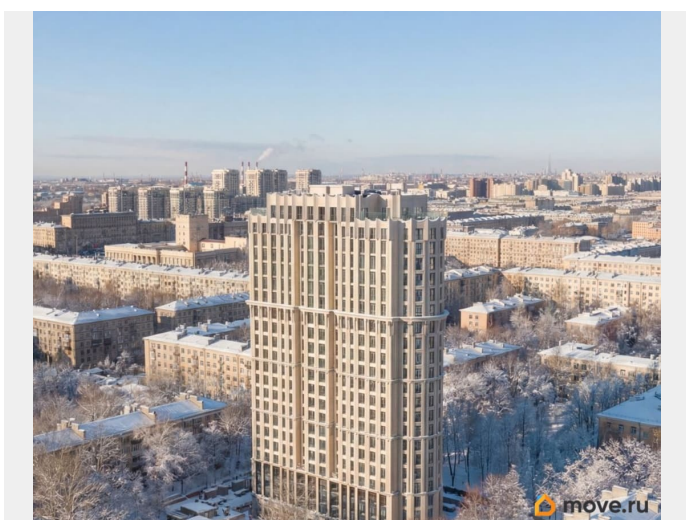

для заметок

Год сдачи

4 квартал 2025 г.

Покупка в ипотеку

да

возможна ипотека, лифт

Описание

Дом сдан! Выдаем ключи! 1-ком. квартира 81 на 20 этаже в секции 1 Дома SHEPILEVSKIY (Шепилевский) О проекте: Торжественный и величавый, Клубный дом SHEPILEVSKIY (Шепилевский) включает 184 квартиры клубного формата. Дом гармонично вписан в существующий архитектурный контекст Алтайской улицы Московском районе. Из окон большей части лотов открывается захватывающий вид на юг, север и центр Петербурга. Максимальный обзор на город достигнут и за счет больших окон высотой от 2,5 до 5 метров. SHEPILEVSKIY (Шепилевский) предлагает новое видение жизни в премиальном объекте с особым акцентом на комфорт и технологичность жилой среды. В проекте Shepilevskiy более 100 передовых решений и девелоперских идей. Среди них единая акустическая система в общественных пространствах, система «умный дом», усиленная звуко- и теплоизоляция, бесконтактный доступ в дом Face Key, считыватели номеров авто в двухуровневом подземном паркинге и многое другое. 184 квартиры; 25 этажей; Лаундж-терраса под открытым небом на 24 этаже (72 метров!); 400 м2 общественных пространств; Парадное лобби; Кинозал; Комната для спорта; Коворкинг для деловых переговоров; Детский клуб; 2 800 м2 площадь авторского сквера; 4 минуты от м. Московская; ELEMENT создаёт инновационные жилые и

коммерческие объекты в Санкт-Петербурге и Москве, которые устанавливают новые стандарты эффективной жизни в мегаполисах.

SHEPILEVSKIY
ДОМ ВЫСОКОГО СТИЛЯ

КОМНАТ 1 ПЛОЩАДЬ 62,91 М²

move.ru

20 ЭТАЖ SHEPILEVSKIY