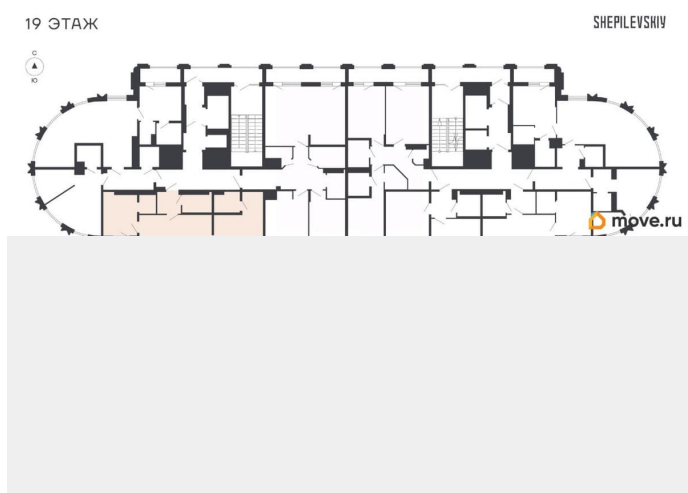

коммерческие объекты в Санкт-Петербурге и
Москве, которые устанавливают новые
стандарты эффективной жизни в
мегаполисах.