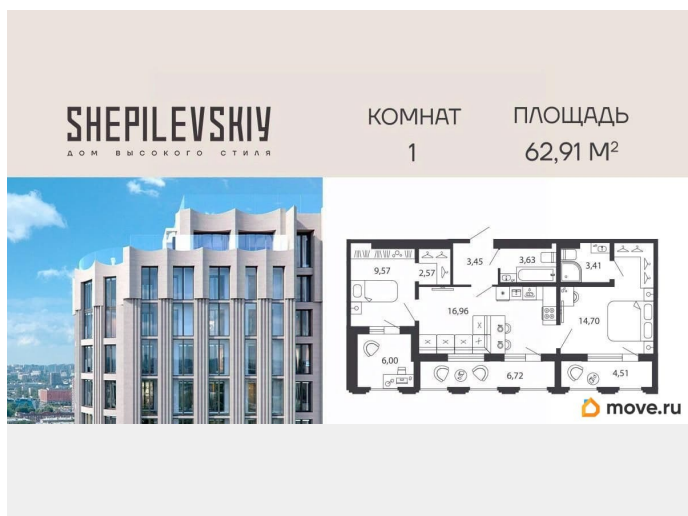

коммерческие объекты в Санкт-Петербурге и
Москве, которые устанавливают новые
стандарты эффективной жизни в
мегаполисах.