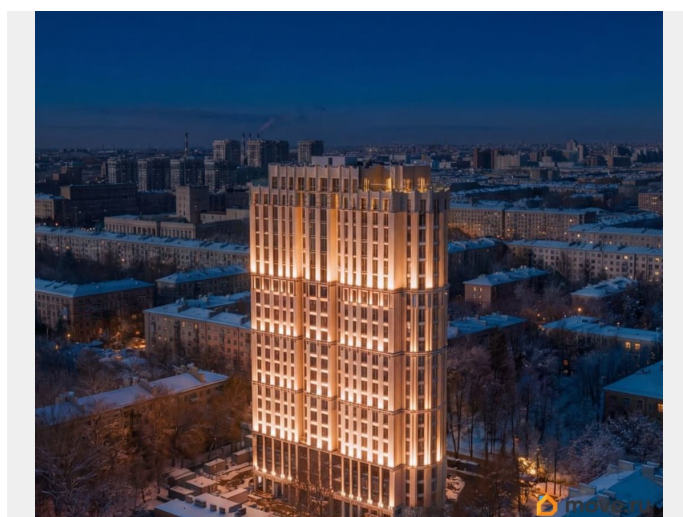

коммерческие объекты в Санкт-Петербурге и
Москве, которые устанавливают новые
стандарты эффективной жизни в
мегаполисах.