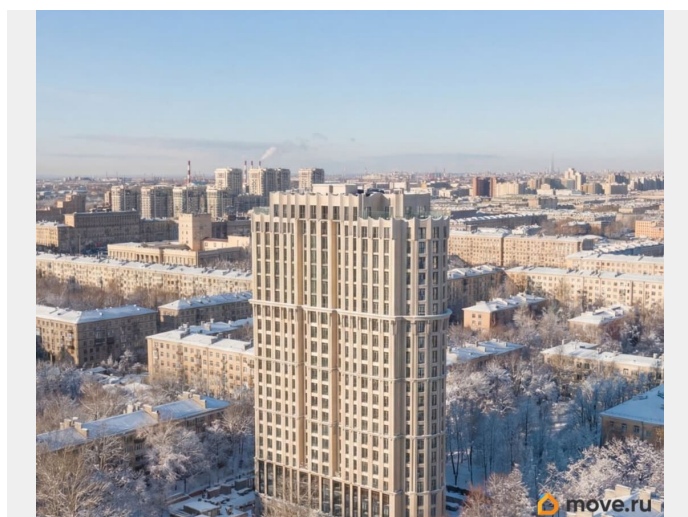

коммерческие объекты в Санкт-Петербурге и
Москве, которые устанавливают новые
стандарты эффективной жизни в
мегаполисах.