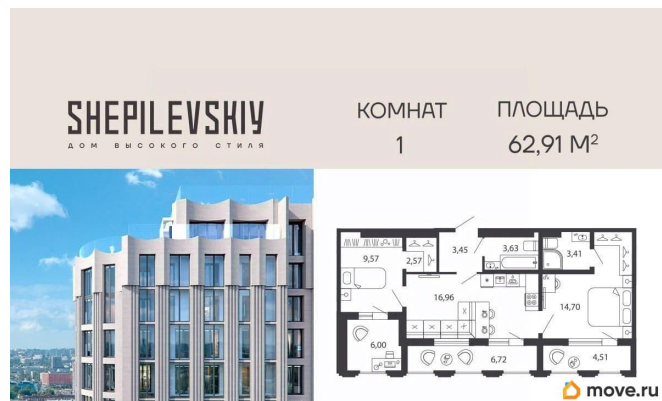

[улица Алтайская](#)

Квартира

Количество комнат

1

Высота потолков

3 м

Жилая площадь

9.6 м²

для заметок

Год сдачи

4 квартал 2025 г.

Покупка в ипотеку

да

возможна ипотека, лифт

Описание

Дом сдан! Выдаем ключи! 1-ком. квартира 78 на 19 этаже в секции 1 Дома SHEPILEVSKIY (Шепилевский) О проекте: Торжественный и величавый, Клубный дом SHEPILEVSKIY (Шепилевский) включает 184 квартиры клубного формата. Дом гармонично вписан в существующий архитектурный контекст Алтайской улицы Московском районе. Из окон большей части лотов открывается захватывающий вид на юг, север и центр Петербурга. Максимальный обзор на город достигнут и за счет больших окон высотой от 2,5 до 5 метров. SHEPILEVSKIY (Шепилевский) предлагает новое видение жизни в премиальном объекте с особым акцентом на комфорт и технологичность жилой среды. В проекте Shepilevskiy более 100 передовых решений и девелоперских идей. Среди них единая акустическая система в общественных пространствах, система «умный дом», усиленная звуко- и теплоизоляция, бесконтактный доступ в дом Face Key, считыватели номеров авто в двухуровневом подземном паркинге и многое другое. 184 квартиры; 25 этажей; Лаундж-терраса под открытым небом на 24 этаже (72 метров!); 400 м2 общественных пространств; Парадное лобби; Кинозал; Комната для спорта; Коворкинг для деловых переговоров; Детский клуб; 2 800 м2 площадь авторского сквера; 4 минуты от м. Московская; ELEMENT создаёт инновационные жилые и