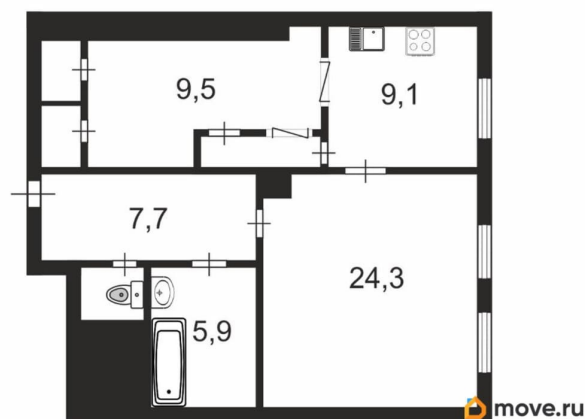

Создано: 11.03.2026 в 16:33

Обновлено: 30.03.2026 в 16:00

Матвей Ильенко, Северный модерн
79111214794

Санкт-Петербург, Невский проспект, 146

18 500 000 ₺

Санкт-Петербург, Невский проспект, 146

Округ

[СПБ, Центральный район](#)

Улица

[проспект Невский](#)

Квартира

Количество комнат

1

Высота потолков

3.04 м

Жилая площадь

30 м²

Площадь кухни

9.1 м²

Общая площадь

65.3 м²

Этаж

5/5

Детали объекта

Тип сделки

Продам

Раздел

[Квартиры](#)

Тип санузла

раздельный

для заметок