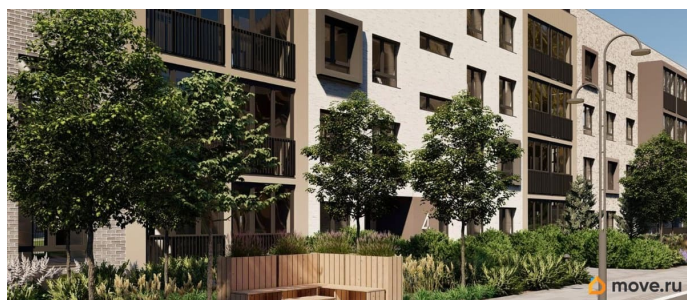

Комплекс будет оснащен многоуровневым паркингом, автостоянкой, станциями для заряда электромобилей, велопарковками и местами для выгула живот