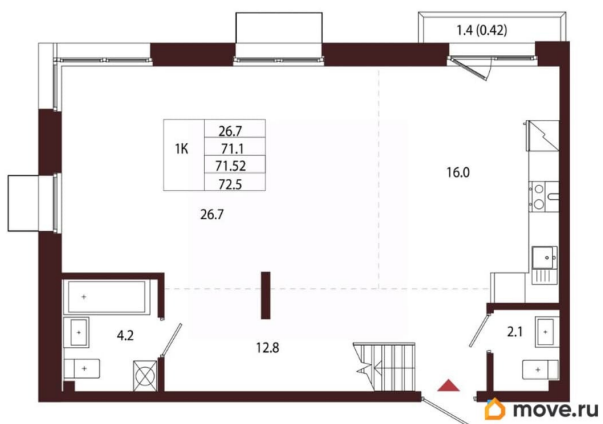

Move.ru - вся недвижимость России