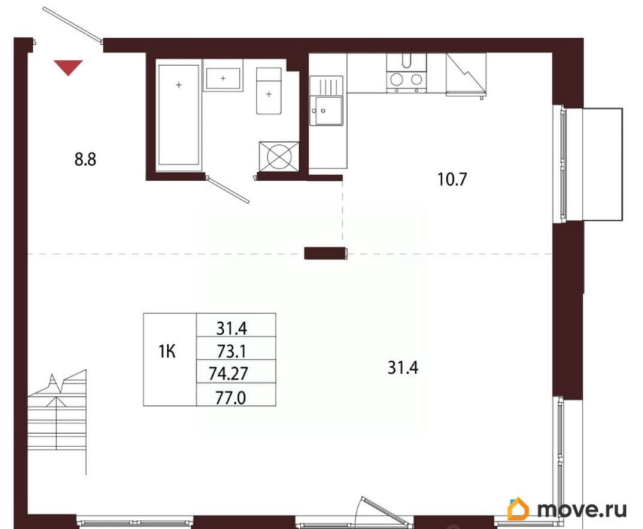

Квартира

Количество комнат

1

Высота потолков

3.05 м

Жилая площадь

31.4 м²

Площадь кухни

10.7 м²

Общая площадь

74.27 м²

Этаж

4/5

Детали объекта

Тип сделки

Продам

Раздел

[Квартиры](#)

Ремонт

с отделкой

Квартира в новостройке

да

Год сдачи

лифт