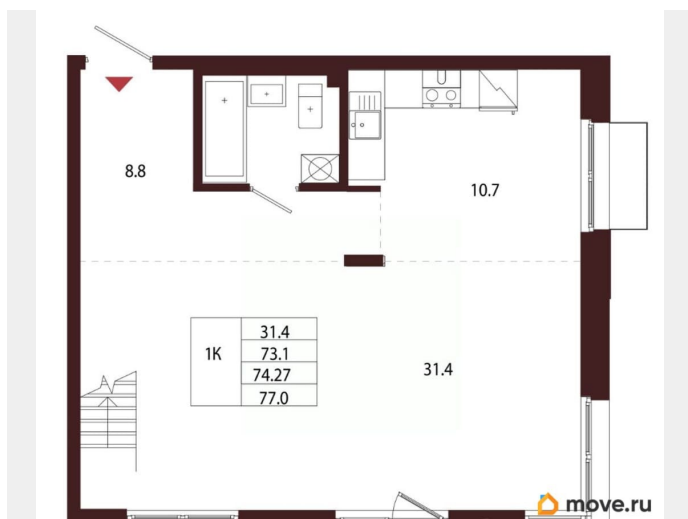

Комплекс будет оснащен многоуровневым паркингом, автостоянкой, станциями для заряда электромобилей, велопарковками и местами для выгула живот