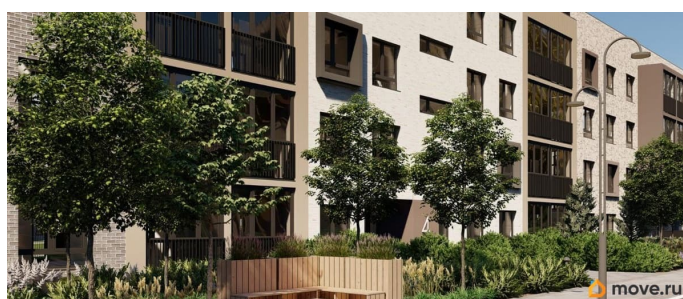

Комплекс будет оснащен многоуровневым паркингом, автостоянкой, станциями для заряда электромобилей, велопарковками и местами для выгула живот