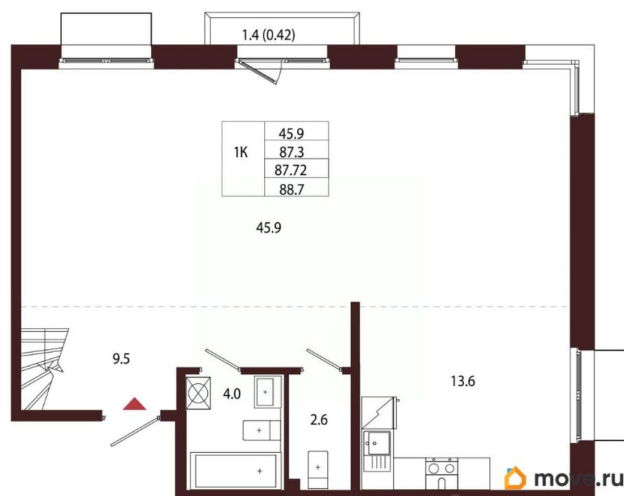

🕒 Создано: 14.11.2025 в 15:56

🔄 Обновлено: 06.04.2026 в 20:28

Унистрой, Унистрой

79808251927

29 925 000 ₹

Округ

[СПБ, Курортный район](#)

Квартира

Количество комнат

1

Высота потолков

3.05 м

Жилая площадь

45.9 м²

Площадь кухни

13.6 м²

Общая площадь

87.72 м²

Этаж

4/5

Детали объекта

Тип сделки

Продам

Раздел

[Квартиры](#)

Ремонт

с отделкой

Квартира в новостройке

да

Год сдачи

для заметок