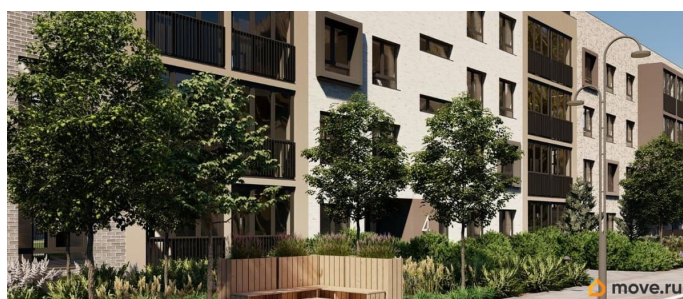

Комплекс будет оснащен многоуровневым паркингом, автостоянкой, станциями для заряда электромобилей, велопарковками и местами для выгула живот