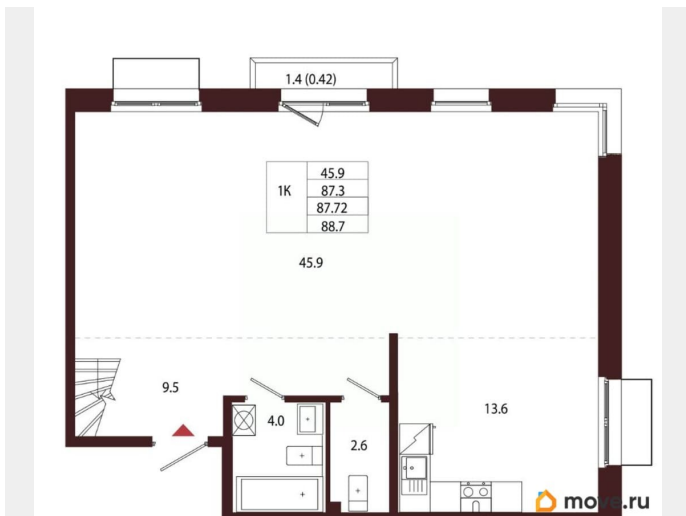

Комплекс будет оснащен многоуровневым паркингом, автостоянкой, станциями для заряда электромобилей, велопарковками и местами для выгула живот