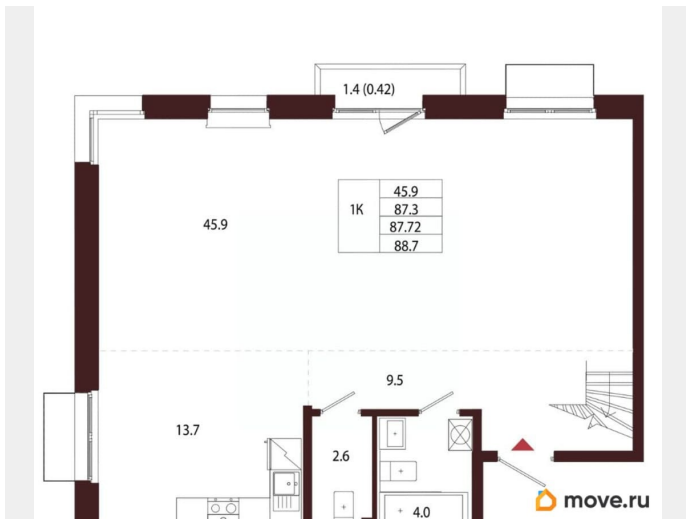

Move.ru - вся недвижимость России