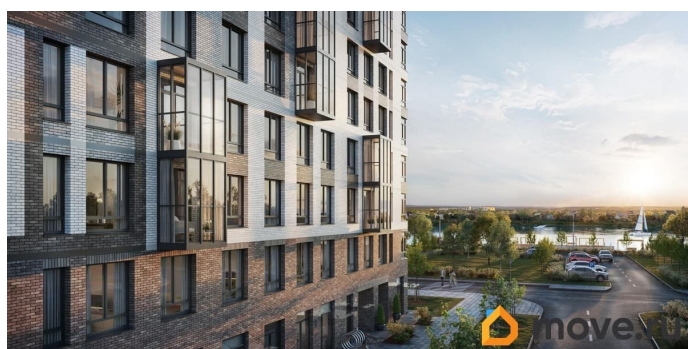

сквозных парадных — безбарьерная среда, помещения для хранения колясок и велосипедов и система видеонаблюдения.

Живи! В Рыбацком

51,3 м² Общая площадь	23,1 м² Жилая площадь	14 м² Площадь кухни
2 Кол-во комнат	39 Корпус	23 Этаж