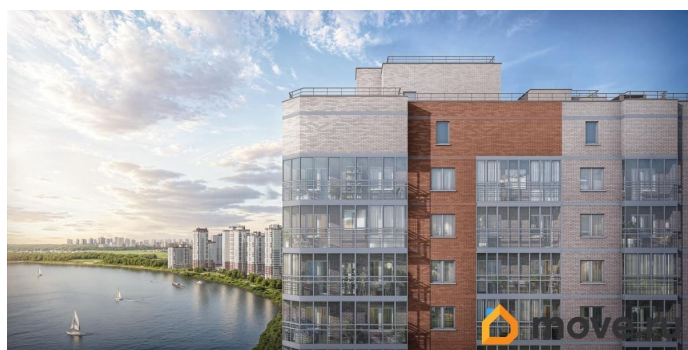

сквозных парадных — безбарьерная среда, помещения для хранения колясок и велосипедов и система видеонаблюдения.

Живи! В Рыбацком

51,3 м² Общая площадь	23,1 м² Жилая площадь	14 м² Площадь кухни
2 Кол-во комнат	39 Корпус	23 Этаж