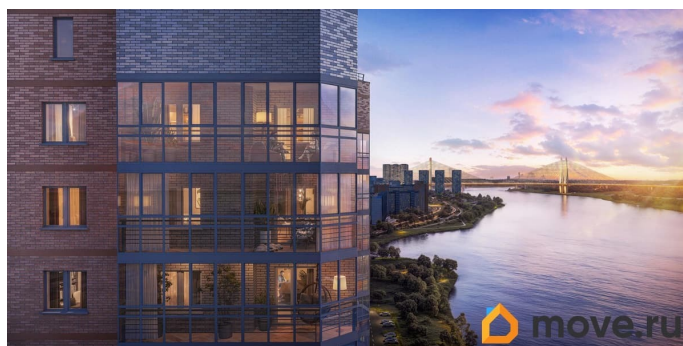

сквозных парадных — безбарьерная среда, помещения для хранения колясок и велосипедов и система видеонаблюдения.

Живи! В Рыбацком

51,3 м² Общая площадь	23,1 м² Жилая площадь	14 м² Площадь кухни
2 Кол-во комнат	39 Корпус	23 Этаж