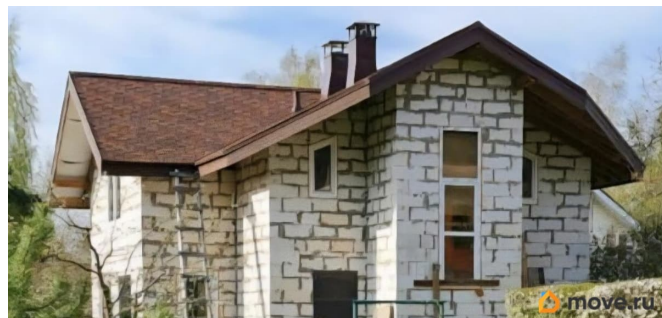

Детали объекта

Тип сделки

Продам

Раздел

[Дома, дачи](#)

водопровод, канализация, электричество, газ

Описание

Редкое предложение! В продаже дом, оптимального размера и участок ИЖС в пос. Тярлево, Пушкин, на 1-ой линии от парка! Участок 9 соток, дом 129,4 кв.м из газобетонных блоков 250мм, утеплитель пола, межэтажный и кровли - каменная вата 150мм. Фундамент ленточный. Высота потолков- 2,8. Стеклопакеты. Крыша - мягкая кровля. Газ магистральный, эл-во 3 фазы 15

для заметок

кВт. Дом в собственности с 2021г. В доме предусмотрены проектом терраса, камин, сауна. Вся необходимая водная и электро инженерия присутствует. Центральное водоснабжение в дом не подведено, коммуникации на границе участка. Есть дизайн проект дома. Забор, раздвижные ворота. Хорошие соседи. Ухоженный сад, фруктовые деревья, кедры. Участок высокий. Хозяйственное помещение. Петербургская прописка. Рядом Спасо-Преображенский храм, Павловский парк, магазины. Пушкин- 5 мин на авто (школы, гимназия, детсады, медучреждения, дворцы, парки и тп). Санкт-Петербург - 20 мин. Транспортная доступность. 1 собственник. Обременений нет. Прямая продажа. Звоните! Переезжайте в свой дом на природе, рядом с городом!