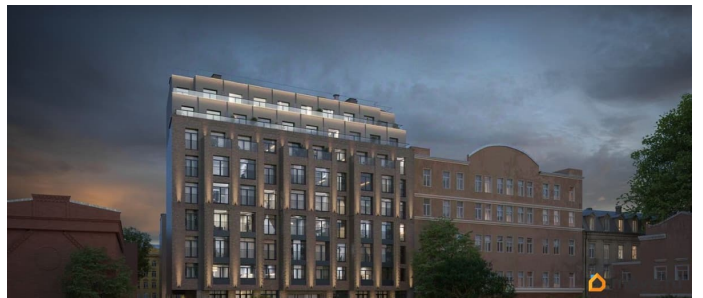

для заметок

Описание

ЖК «Гильдия» — дом бизнес-класса в самом центре Санкт-Петербурга, в историческом квартале Пески. Престижная локация, архитектура с характером. В жилом комплексе «Гильдия» создана продуманная внутренняя инфраструктура для полноценного отдыха и работы. В ЖК есть бизнес-лаундж, фитнес-зал для индивидуальных тренировок, двухсветное гранд-лобби. В каждом подъезде оборудованы колясочные, а в подземном паркинге — келлеры для хранения сезонных вещей и крупногабаритного спортивного инвентаря. В распоряжении жильцов — просторный подземный паркинг на 93 машины, в который можно попасть с жилых этажей на любом из лифтов. Центральным элементом придомовой территории стала живописная водная гладь, окруженная продуманным до мелочей авторским озеленением. В центре двора уютная терраса-пергола для посиделок. Расположение ЖК «Гильдия» в Санкт-Петербурге позволяет наслаждаться всеми преимуществами центра, оставаясь в стороне от шумных туристических маршрутов. Близость к деловым районам и транспортным узлам экономит время на ежедневные поездки, а соседство с историческими памятниками создаёт особую среду для жизни.