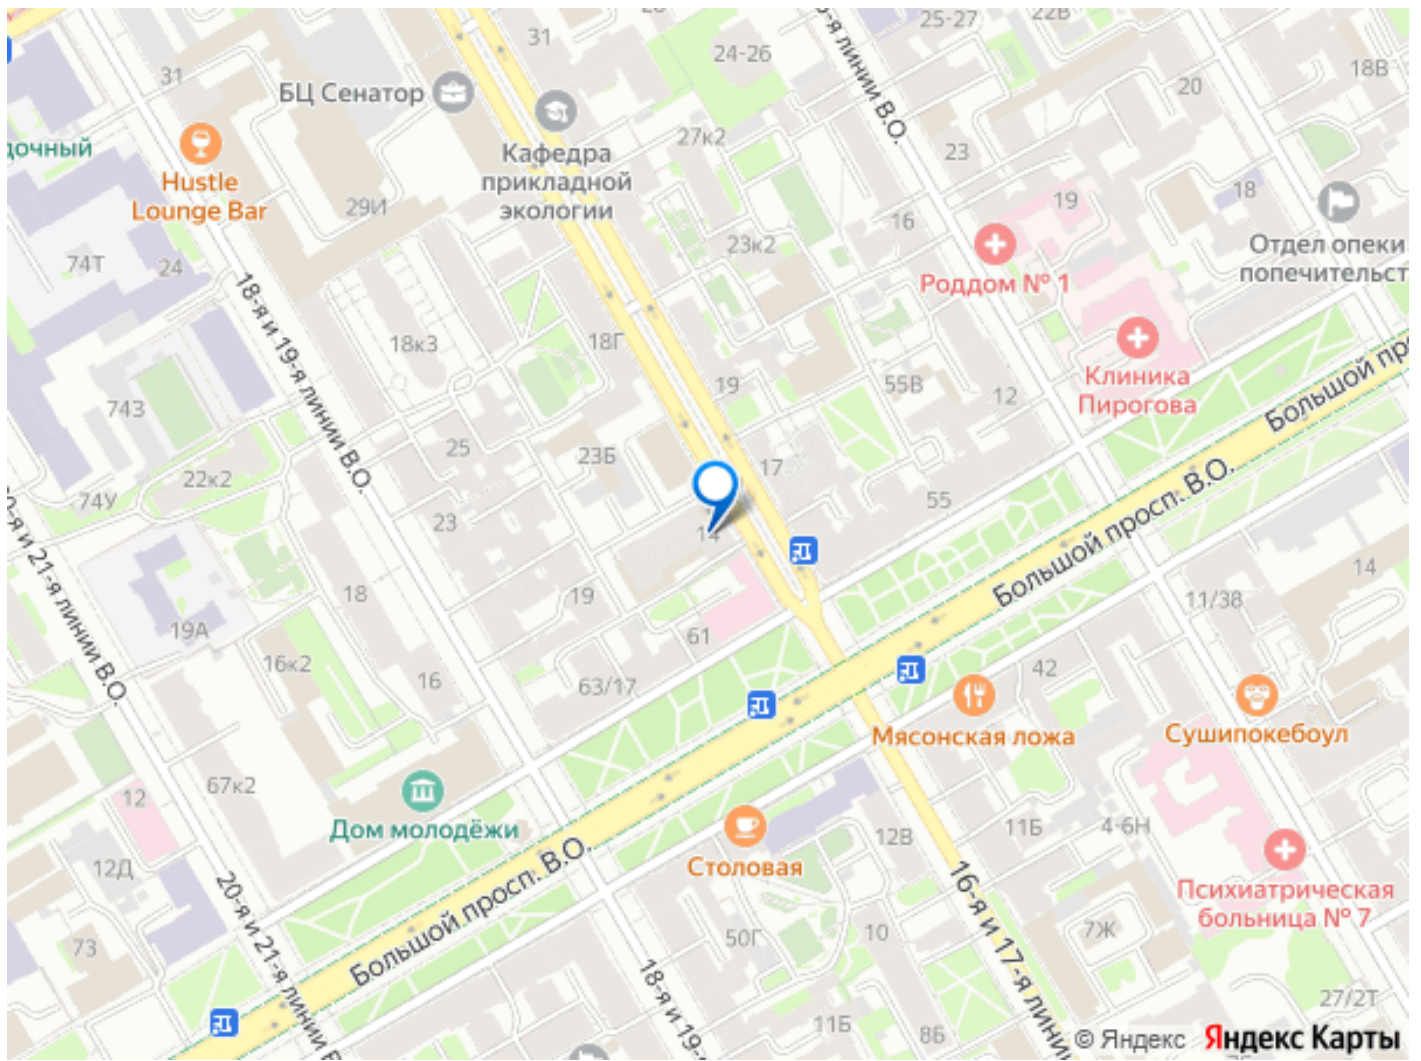

Move.ru - вся недвижимость России