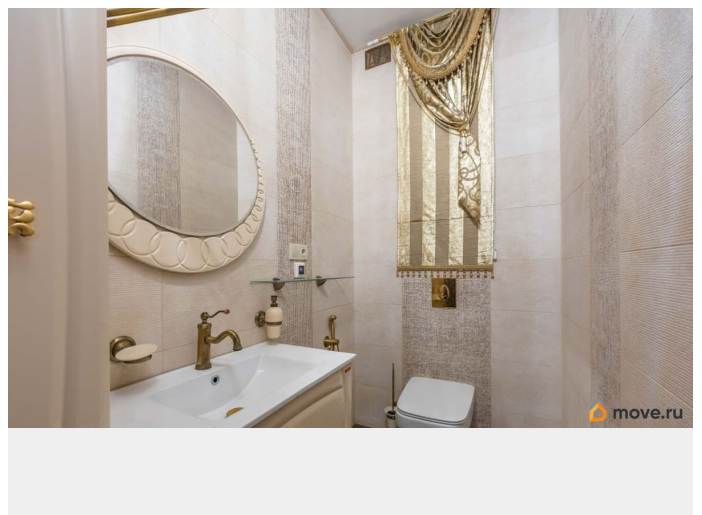

возможна ипотека, лифт, парковка

Описание

Продается дизайнерская квартира в клубном доме Северный Palazzo Адрес: Васильевский остров, 17 линия, д. 14 Площадь квартиры с учетом балкона 107,8 м? Площадь квартиры без учета балкона 104.6 м? Параметры квартиры : Просторная кухня-гостиная 19.5 м? Спальня 29 м? Детская комната 24,7 м? Душевая комната с премиальной сантехникой 4,7 м? Санузел 2,7 м? ДОКУМЕНТЫ • Один собственник • Возможна ипотека • Юридическая чистота гарантирована Эта квартира — готовое решение для жизни в самом сердце Петербурга. Покупателю в подарок достается кладовка, располагающаяся рядом с квартирой. Есть возможность приобрести парковочное место в подземном паркинге. Звоните, чтобы записаться на показ!