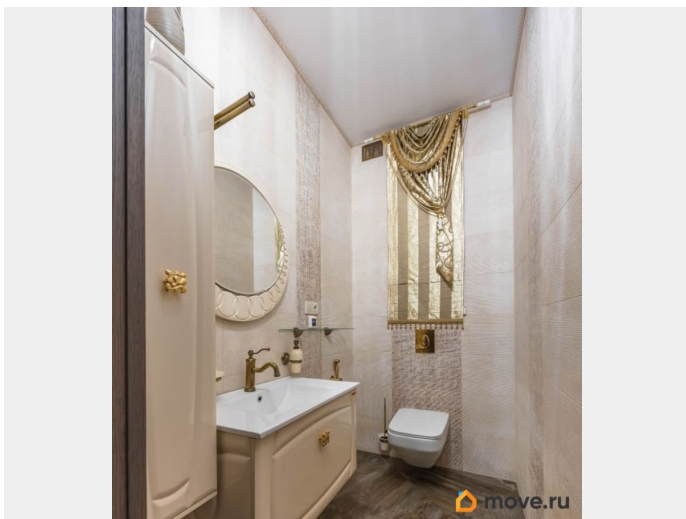

возможна ипотека, лифт, парковка

Описание

Продается дизайнерская квартира в клубном доме Северный Palazzo Адрес: Васильевский остров, 17 линия, д. 14 Площадь квартиры с учетом балкона 107,8 м? Площадь квартиры без учета балкона 104.6 м? Параметры квартиры : Просторная кухня-гостиная 19.5 м? Спальня 29 м? Детская комната 24,7 м? Душевая комната с премиальной сантехникой 4,7 м? Санузел 2,7 м? ДОКУМЕНТЫ • Один собственник • Возможна ипотека • Юридическая чистота гарантирована Эта квартира — готовое решение для жизни в самом сердце Петербурга. Покупателю в подарок достается кладовка, располагающаяся рядом с квартирой. Есть возможность приобрести парковочное место в подземном паркинге. Звоните, чтобы записаться на показ!