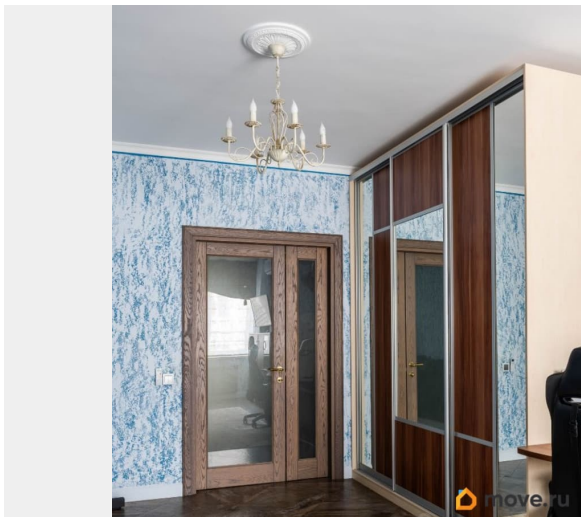

возможна ипотека, лифт, парковка

Описание

Продается дизайнерская квартира в клубном доме Северный Palazzo Адрес: Васильевский остров, 17 линия, д. 14 Площадь квартиры с учетом балкона 107,8 м? Площадь квартиры без учета балкона 104.6 м? Параметры квартиры : Просторная кухня-гостиная 19.5 м? Спальня 29 м? Детская комната 24,7 м? Душевая комната с премиальной сантехникой 4,7 м? Санузел 2,7 м? ДОКУМЕНТЫ • Один собственник • Возможна ипотека • Юридическая чистота гарантирована Эта квартира — готовое решение для жизни в самом сердце Петербурга. Покупателю в подарок достается кладовка, располагающаяся рядом с квартирой. Есть возможность приобрести парковочное место в подземном паркинге. Звоните, чтобы записаться на показ!