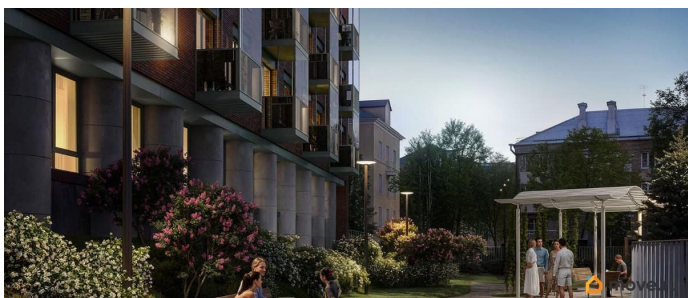

РВІ ЦВЕТ ЗЕЛЕНОГОРСКА

1 уровень

2 уровень

КОМНАТ ПЛОЩАДЬ ОТДЕЛКА

СТАРТ ПРОДАЖ
БИЗНЕС-КЛАССА

СПА-ЦЕНТР
ДЛЯ РЕЗИДЕНТОВ