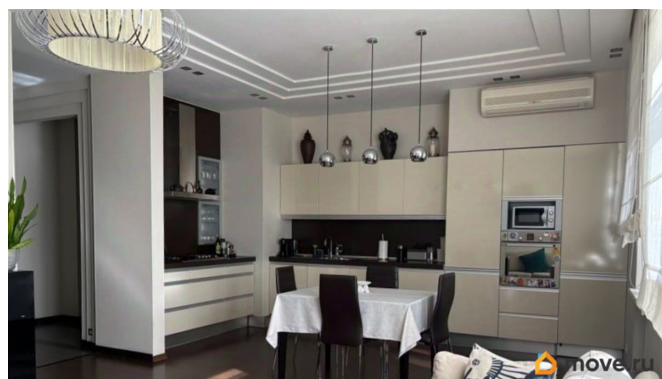

🕒 Создано: 07.04.2026 в 17:43

🔄 Обновлено: 07.04.2026 в 17:25

Санкт-Петербург, 7-я Васильевского острова линия, 38

31 300 000 ₹

Санкт-Петербург, 7-я Васильевского острова линия, 38

Округ

[СПБ, Василеостровский район](#)

Квартира

Количество комнат

2

Высота потолков

3 м

Жилая площадь

34.7 м²

Площадь кухни

30.5 м²

Общая площадь

108 м²

Этаж

6/6

Детали объекта

Тип сделки

Продам

Раздел

[Квартиры](#)

Тип санузла

совмещенный

Вид из окна

<https://spb.move.ru/objects/9293406710>

Татьяна Платонова, MASTER-GROUP
Real Estate

79812324664

для заметок