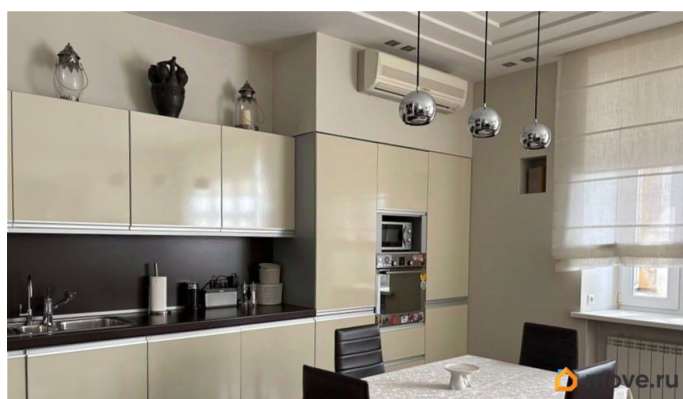

многочисленным достопримечательностям города! Звоните, покажем в удобное для Вас время!