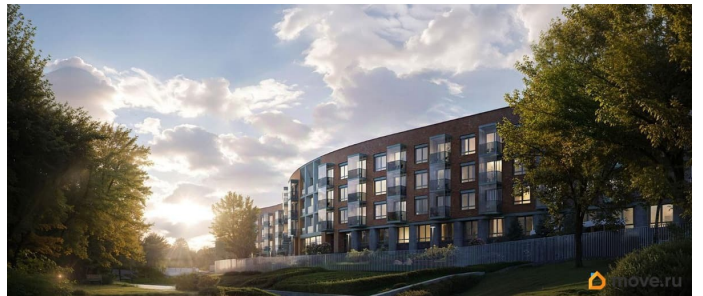

РВІ ЦВЕТ ЗЕЛЕНОГОРСКА

СТАРТ ПРОДАЖ
БИЗНЕС-КЛАССА

КОМНАТ ПЛОЩАДЬ ОТДЕЛКА

СПА ЦЕНТР
ДЛЯ РЕЗИДЕНТОВ
move.ru