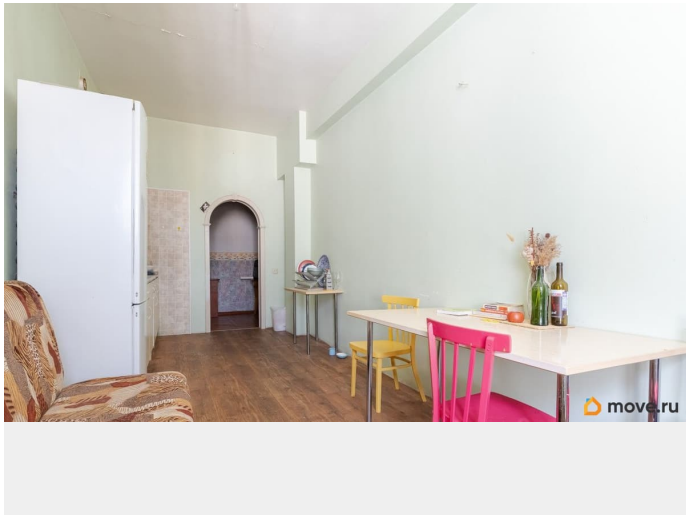

Арт. 128948856 Продаётся просторная двухкомнатная квартира с высокими потолками - 3.1 метра и необычной планировки. Света здесь много: во всех комнатах пять больших окон, и каждое смотрит в спокойный двор. Дом крепкий, капитальный ремонт сделан в 1963 году, перекрытия железобетонные. В парадной чисто и ухоженно -недавно сделали косметический ремонт. Вход - прямо со двора. Квартира находится на пятом, верхнем этаже. Лифта в доме нет, но зато здесь всегда тихо и никто не ходит над головой. Раздельный санузел. Это место подойдёт тем, кто ценит спокойствие, много света и возможность сделать ремонт под себя. Хороший вариант для семьи или человека, который работает дома. Приходите посмотреть, чтобы почувствовать это пространство и свет.