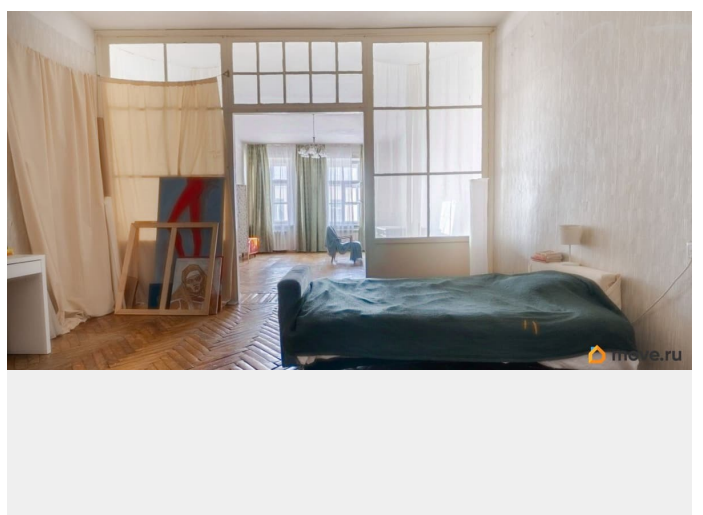

Арт. 128948856 Продаётся просторная двухкомнатная квартира с высокими потолками - 3.1 метра и необычной планировки. Света здесь много: во всех комнатах пять больших окон, и каждое смотрит в спокойный двор. Дом крепкий, капитальный ремонт сделан в 1963 году, перекрытия железобетонные. В парадной чисто и ухоженно -недавно сделали косметический ремонт. Вход - прямо со двора. Квартира находится на пятом, верхнем этаже. Лифта в доме нет, но зато здесь всегда тихо и никто не ходит над головой. Раздельный санузел. Это место подойдёт тем, кто ценит спокойствие, много света и возможность сделать ремонт под себя. Хороший вариант для семьи или человека, который работает дома. Приходите посмотреть, чтобы почувствовать это пространство и свет.