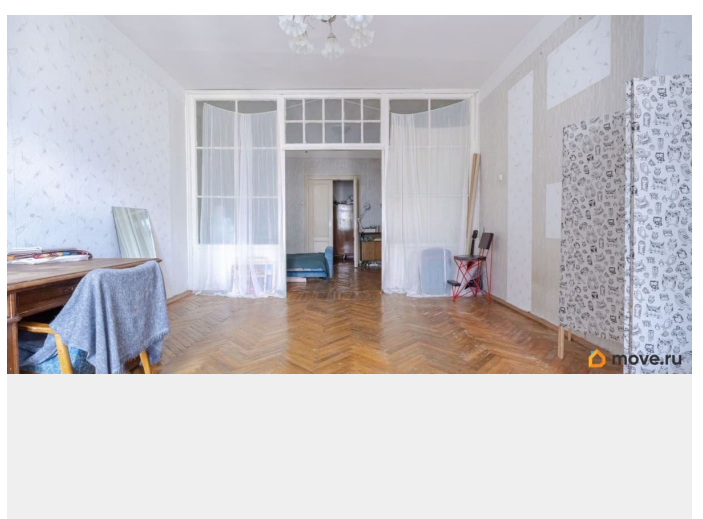

Арт. 128948856 Продаётся просторная двухкомнатная квартира с высокими потолками - 3.1 метра и необычной планировки. Света здесь много: во всех комнатах пять больших окон, и каждое смотрит в спокойный двор. Дом крепкий, капитальный ремонт сделан в 1963 году, перекрытия железобетонные. В парадной чисто и ухоженно -недавно сделали косметический ремонт. Вход - прямо со двора. Квартира находится на пятом, верхнем этаже. Лифта в доме нет, но зато здесь всегда тихо и никто не ходит над головой. Раздельный санузел. Это место подойдёт тем, кто ценит спокойствие, много света и возможность сделать ремонт под себя. Хороший вариант для семьи или человека, который работает дома. Приходите посмотреть, чтобы почувствовать это пространство и свет.