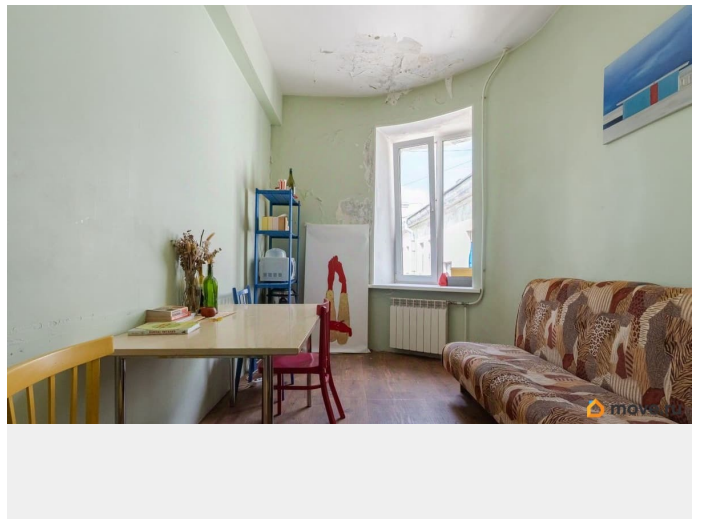

Арт. 128948856 Продаётся просторная двухкомнатная квартира с высокими потолками - 3.1 метра и необычной планировки. Света здесь много: во всех комнатах пять больших окон, и каждое смотрит в спокойный двор. Дом крепкий, капитальный ремонт сделан в 1963 году, перекрытия железобетонные. В парадной чисто и ухоженно -недавно сделали косметический ремонт. Вход - прямо со двора. Квартира находится на пятом, верхнем этаже. Лифта в доме нет, но зато здесь всегда тихо и никто не ходит над головой. Раздельный санузел. Это место подойдёт тем, кто ценит спокойствие, много света и возможность сделать ремонт под себя. Хороший вариант для семьи или человека, который работает дома. Приходите посмотреть, чтобы почувствовать это пространство и свет.