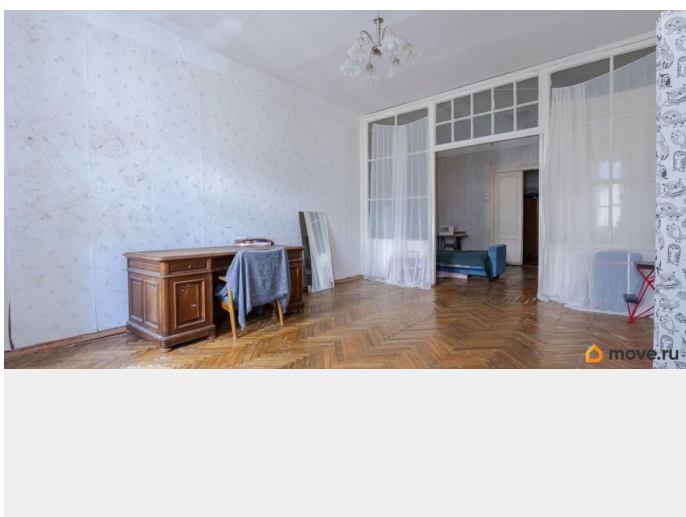

Арт. 128948856 Продаётся просторная двухкомнатная квартира с высокими потолками - 3.1 метра и необычной планировки. Света здесь много: во всех комнатах пять больших окон, и каждое смотрит в спокойный двор. Дом крепкий, капитальный ремонт сделан в 1963 году, перекрытия железобетонные. В парадной чисто и ухоженно -недавно сделали косметический ремонт. Вход - прямо со двора. Квартира находится на пятом, верхнем этаже. Лифта в доме нет, но зато здесь всегда тихо и никто не ходит над головой. Раздельный санузел. Это место подойдёт тем, кто ценит спокойствие, много света и возможность сделать ремонт под себя. Хороший вариант для семьи или человека, который работает дома. Приходите посмотреть, чтобы почувствовать это пространство и свет.