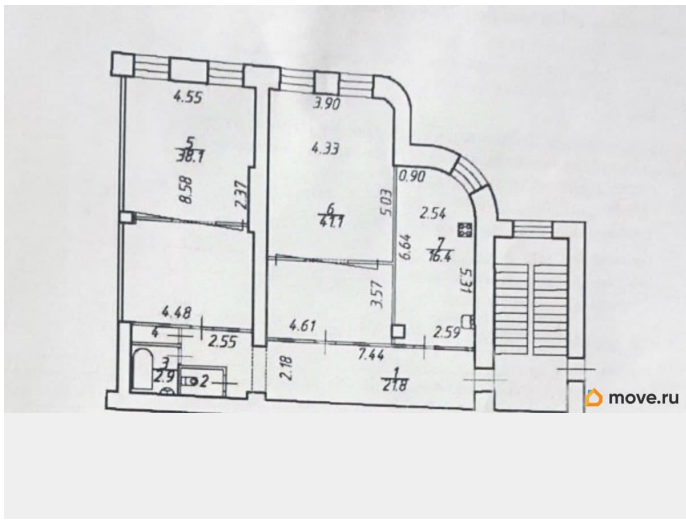

Жилая площадь

79.2 м²

Площадь кухни

16.4 м²

Общая площадь

122.3 м²

Этаж

5/5

Арт. 128948856 Продаётся просторная двухкомнатная квартира с высокими потолками - 3.1 метра и необычной планировки. Света здесь много: во всех комнатах пять больших окон, и каждое смотрит в спокойный двор. Дом крепкий, капитальный ремонт сделан в 1963 году, перекрытия железобетонные. В парадной чисто и ухоженно -недавно сделали косметический ремонт. Вход - прямо со двора. Квартира находится на пятом, верхнем этаже. Лифта в доме нет, но зато здесь всегда тихо и никто не ходит над головой. Раздельный санузел. Это место подойдёт тем, кто ценит спокойствие, много света и возможность сделать ремонт под себя. Хороший вариант для семьи или человека, который работает дома. Приходите посмотреть, чтобы почувствовать это пространство и свет.