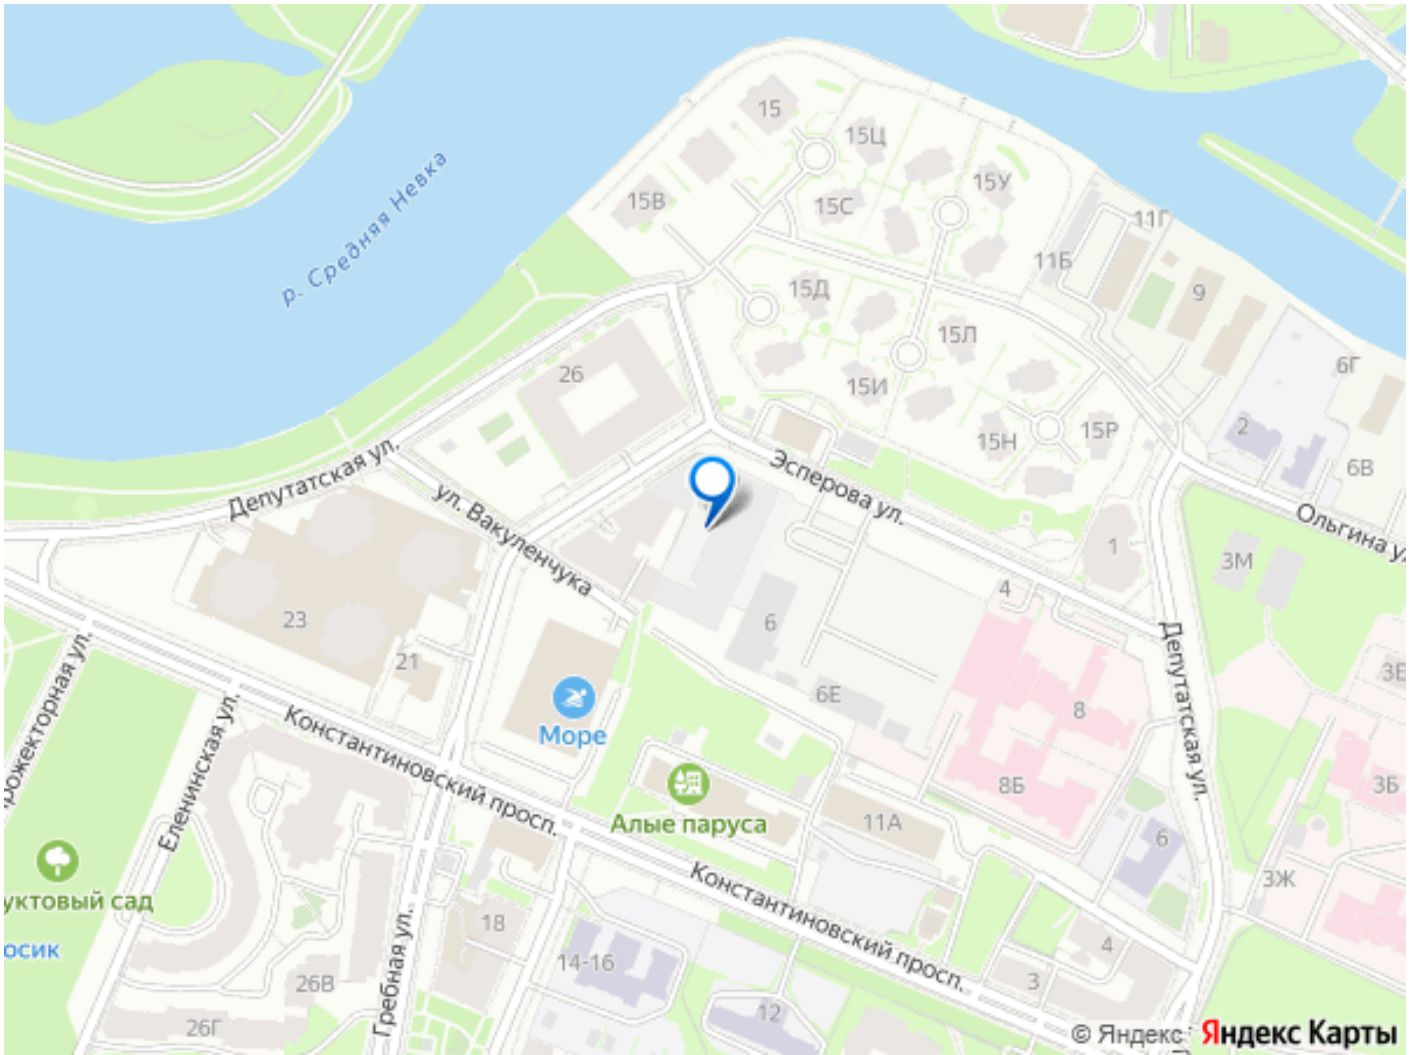

Move.ru - вся недвижимость России