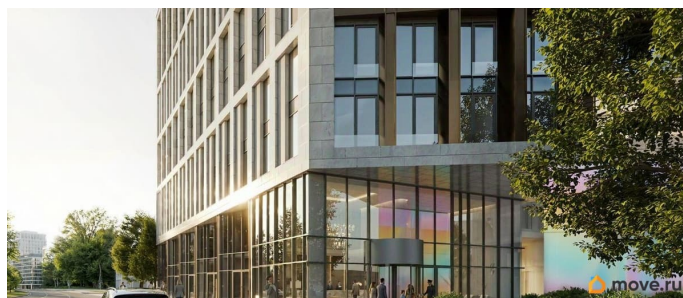

кв. 2028, общей площадью 26.58 кв.м., на 11 этаже. «АРТ ПЛАЗА» в Московском районе - двенадцатиэтажный многофункциональный комплекс под управлением RVI PM. В МФК будет 199 юнитов, офисы, коворкинги, ресторан, фитнес-центр, спа и подземный паркинг. Архитектурное бюро «Студия 44» спроектировало фасад здания: нижние этажи облицованы камнем, средние - терракотой, верхние - стеклом. Это создаёт узнаваемый силуэт на пересечении Цветочной и Лиговского проспекта.