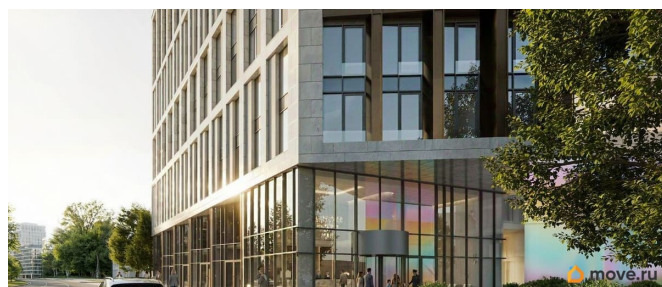

кв. 2028, общей площадью 26.58 кв.м., на 10 этаже. «АРТ ПЛАЗА» в Московском районе - двенадцатиэтажный многофункциональный комплекс под управлением RVI PM. В МФК будет 199 юнитов, офисы, коворкинги, ресторан, фитнес-центр, спа и подземный паркинг. Архитектурное бюро «Студия 44» спроектировало фасад здания: нижние этажи облицованы камнем, средние - терракотой, верхние - стеклом. Это создаёт узнаваемый силуэт на пересечении Цветочной и Лиговского проспекта.