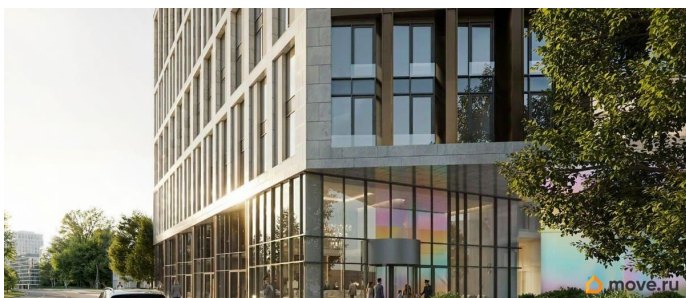

кв. 2028, общей площадью 26.58 кв.м., на 10 этаже. «АРТ ПЛАЗА» в Московском районе - двенадцатиэтажный многофункциональный комплекс под управлением RVI PM. В МФК будет 199 юнитов, офисы, коворкинги, ресторан, фитнес-центр, спа и подземный паркинг. Архитектурное бюро «Студия 44» спроектировало фасад здания: нижние этажи облицованы камнем, средние - терракотой, верхние - стеклом. Это создаёт узнаваемый силуэт на пересечении Цветочной и Лиговского проспекта.