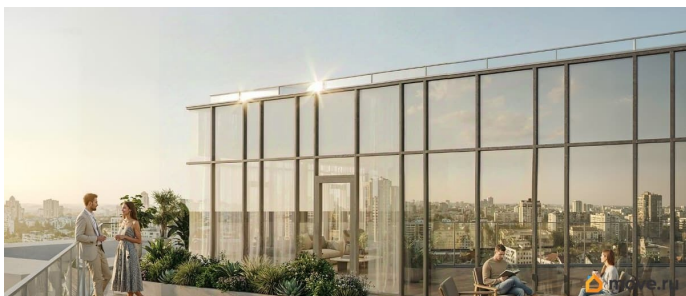

кв. 2028, общей площадью 26.58 кв.м., на 10 этаже. «АРТ ПЛАЗА» в Московском районе - двенадцатиэтажный многофункциональный комплекс под управлением RVI PM. В МФК будет 199 юнитов, офисы, коворкинги, ресторан, фитнес-центр, спа и подземный паркинг. Архитектурное бюро «Студия 44» спроектировало фасад здания: нижние этажи облицованы камнем, средние - терракотой, верхние - стеклом. Это создаёт узнаваемый силуэт на пересечении Цветочной и Лиговского проспекта.