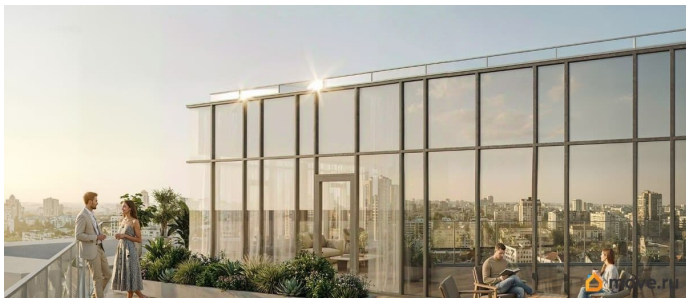

### Описание

для заметок

Продаётся 2-комнатная квартира в строящемся доме (АРТ ПЛАЗА), срок сдачи: IV-кв. 2028, общей площадью 27.28 кв.м., на 12 этаже. «АРТ ПЛАЗА» в Московском районе - двенадцатиэтажный многофункциональный комплекс под управлением RVI PM. В МФК будет 199 юнитов, офисы, коворкинги, ресторан, фитнес-центр, спа и подземный паркинг. Архитектурное бюро «Студия 44» спроектировало фасад здания: нижние этажи облицованы камнем, средние - терракотой, верхние - стеклом. Это создаёт узнаваемый силуэт на пересечении Цветочной и Лиговского проспекта.