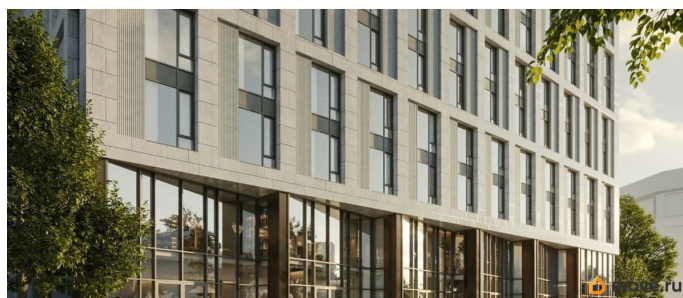

### Описание

для заметок

Продаётся 2-комнатная квартира в строящемся доме (АРТ ПЛАЗА), срок сдачи: IV-кв. 2028, общей площадью 27.28 кв.м., на 12 этаже. «АРТ ПЛАЗА» в Московском районе - двенадцатиэтажный многофункциональный комплекс под управлением RVI PM. В МФК будет 199 юнитов, офисы, коворкинги, ресторан, фитнес-центр, спа и подземный паркинг. Архитектурное бюро «Студия 44» спроектировало фасад здания: нижние этажи облицованы камнем, средние - терракотой, верхние - стеклом. Это создаёт узнаваемый силуэт на пересечении Цветочной и Лиговского проспекта.