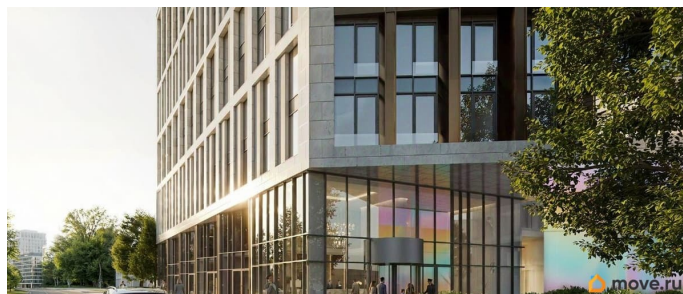

### Описание

для заметок

Продаётся 2-комнатная квартира в строящемся доме (АРТ ПЛАЗА), срок сдачи: IV-кв. 2028, общей площадью 27.28 кв.м., на 12 этаже. «АРТ ПЛАЗА» в Московском районе - двенадцатиэтажный многофункциональный комплекс под управлением RVI PM. В МФК будет 199 юнитов, офисы, коворкинги, ресторан, фитнес-центр, спа и подземный паркинг. Архитектурное бюро «Студия 44» спроектировало фасад здания: нижние этажи облицованы камнем, средние - терракотой, верхние - стеклом. Это создаёт узнаваемый силуэт на пересечении Цветочной и Лиговского проспекта.