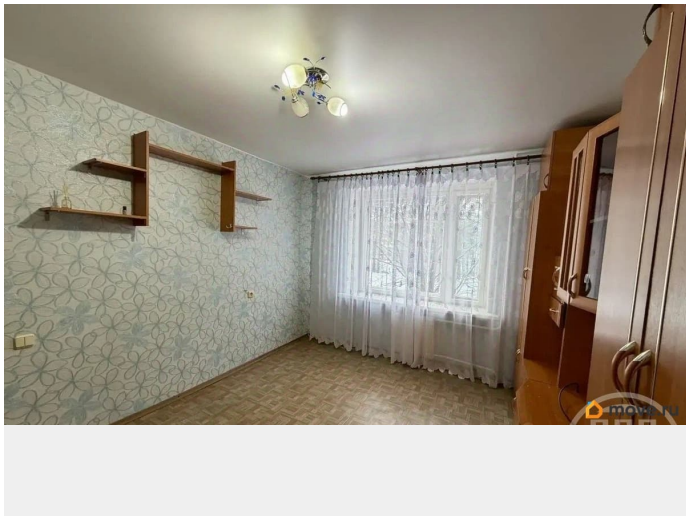

для заметок

лифт

Описание

343606 Санкт-Петербург, г.Сестрорецк, ул.Борисова, д.9, корп.1, литера.А. Продажа двух объединенных комнат в Сестрорецке (ул. Борисова, д.9, корп.1) — СВОЯ КУХНЯ! Уведомления отправлены! Продаются две объединенные комнаты с собственными кухней и коридором в виде отдельной двухкомнатной квартиры. Мебель остается новому хозяину. Комнаты изолированные, светлые, уютные. Есть своя кухня оборудованная электрической плитой, центральным водопроводом и канализацией. Комнаты:12,7 кв.м.+9,4 кв.м.; Кухня :4,4 кв.м.; Коридор:3,5 кв.м. СУ - общий (в коридоре) на две семьи. Прямая продажа! Указываем полную стоимость. Один собственник. Более 5 лет в собственности. Никто не зарегистрирован. Не упустите уникальную возможность стать обладателем этой уютной квартиры! Звоните для записи на просмотр и становитесь частью прекрасного района Сестрорецка. Экологически чистый район, все плюсы загородной жизни с развитой инфраструктурой города. Вокруг дома много зелени и детских площадок. Дом расположен в шаговой доступности от пляжей озера Разлив и Финского залива. Рядом несколько детских садов, школ, спортивный комплекс(каток), дом детского творчества, магазины, аптеки, почта, сбербанк, детская поликлиника и многопрофильная больница 40. Рядом есть остановки автобуса. До ст.м. Беговая транспортом 25 минут. До выезда на КАД и ЗСД - 15 минут.