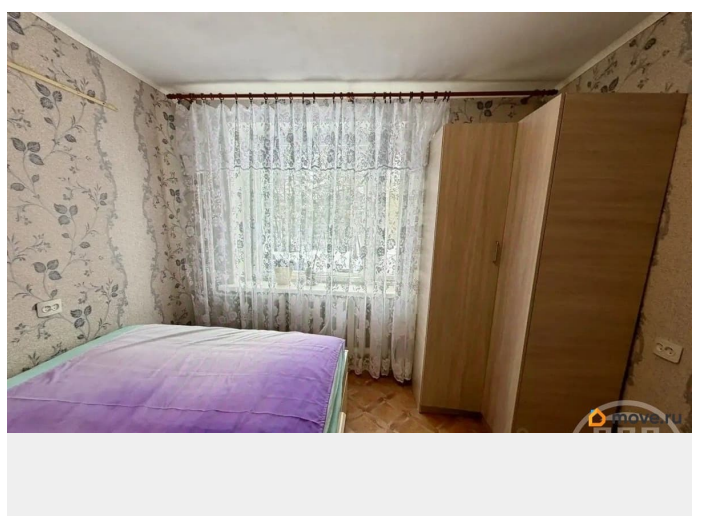

для заметок

лифт

Описание

343606 Санкт-Петербург, г.Сестрорецк, ул.Борисова, д.9, корп.1, литера.А. Продажа двух объединенных комнат в Сестрорецке (ул. Борисова, д.9, корп.1) — СВОЯ КУХНЯ! Уведомления отправлены! Продаются две объединенные комнаты с собственными кухней и коридором в виде отдельной двухкомнатной квартиры. Мебель остается новому хозяину. Комнаты изолированные, светлые, уютные. Есть своя кухня оборудованная электрической плитой, центральным водопроводом и канализацией. Комнаты:12,7 кв.м.+9,4 кв.м.; Кухня :4,4 кв.м.; Коридор:3,5 кв.м. СУ - общий (в коридоре) на две семьи. Прямая продажа! Указываем полную стоимость. Один собственник. Более 5 лет в собственности. Никто не зарегистрирован. Не упустите уникальную возможность стать обладателем этой уютной квартиры! Звоните для записи на просмотр и становитесь частью прекрасного района Сестрорецка. Экологически чистый район, все плюсы загородной жизни с развитой инфраструктурой города. Вокруг дома много зелени и детских площадок. Дом расположен в шаговой доступности от пляжей озера Разлив и Финского залива. Рядом несколько детских садов, школ, спортивный комплекс(каток), дом детского творчества, магазины, аптеки, почта, сбербанк, детская поликлиника и многопрофильная больница 40. Рядом есть остановки автобуса. До ст.м. Беговая транспортом 25 минут. До выезда на КАД и ЗСД - 15 минут.