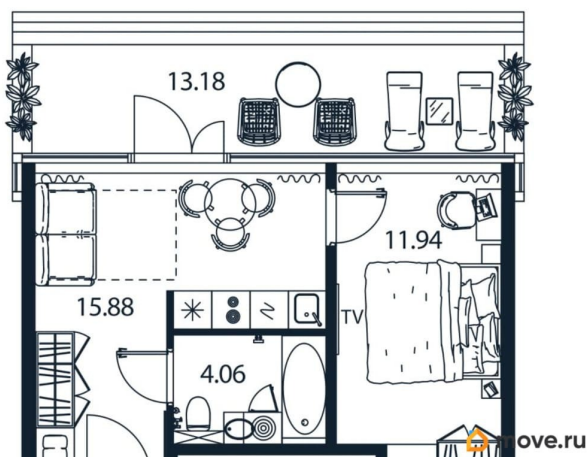

кв. 2028, общей площадью 31.36 кв.м., на 12 этаже. «АРТ ПЛАЗА» в Московском районе - двенадцатиэтажный многофункциональный комплекс под управлением RVI PM. В МФК будет 199 юнитов, офисы, коворкинги, ресторан, фитнес-центр, спа и подземный паркинг. Архитектурное бюро «Студия 44» спроектировало фасад здания: нижние этажи облицованы камнем, средние - терракотой, верхние - стеклом. Это создаёт узнаваемый силуэт на пересечении Цветочной и Лиговского проспекта.