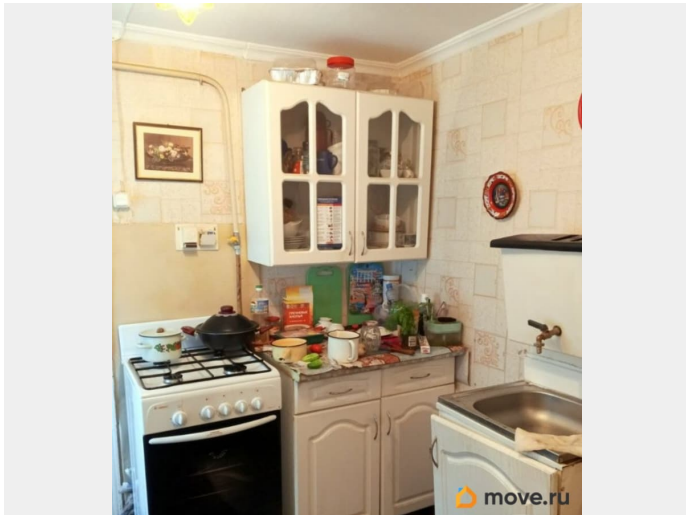

333289 В тихом укромном уголке пос. Комарово Курортного р-она г. Санкт-Петербурга продается 2 квк общей площадью 32 кв.м. Она расположена на 1 этаже 2 - этажного деревянного дома 1940 г.п., капитальный ремонт производился в 2023 г. Комната составляет 11,4 кв.м. и 10,6 кв.м., кухня 5 кв. м. Туалет на улице. Горячая вода — бойлер. Высота потолка 2,25 м. Отопление печное. Водоотведение — индивидуальный колодец с чистой питьевой водой 6 колец (есть возможность подключения центрального водопровода) и локальная канализация. Газ в баллонах (есть возможность подключения центрального газа). Один собственник. ВП - квартира в г. Зеленогорске. В пользовании участок с хозблоком, дровеником, времянкой и баней. Участок светлый, сухой, с соснами и плодовыми посадками. Поселок Комарово — это уникальное историческое место с прекрасной экологией и развитой инфраструктурой. Щучье озеро в 25 минутах ходьбы, ж/д станция в пешей доступности (5 мин). Великолепная природа! Прекрасный вариант для загородного отдыха или постоянного места проживания.